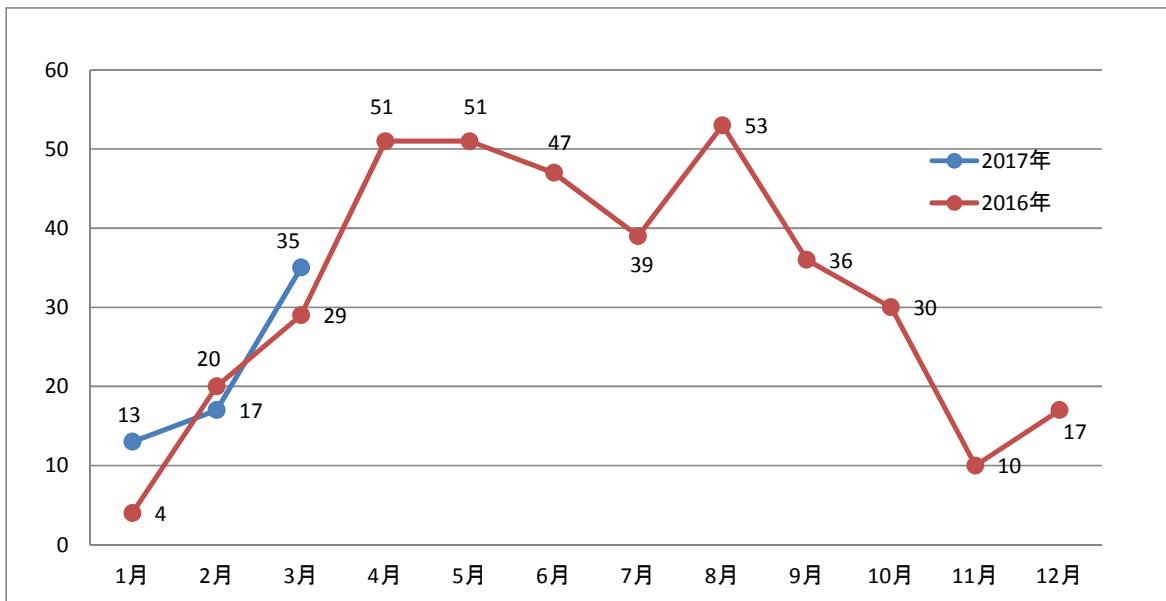

OKINAWA Cruise Report (4月号)

○2017年クルーズ船寄港回数（平成29年3月末までの速報値）

2017年3月のクルーズ船寄港回数は、35回（前年同期比 6回増）
 2017年3月までのクルーズ船寄港回数は、65回（前年同期比 12回増）

沖縄県へのクルーズ船月別寄港回数

2016・2017年 沖縄県内へのクルーズ船寄港回数

単位：回

| 月 | 2016 | | | 2017 | | | 前年同期比 | | |
|----|------|-----|-----|------|-----|----|-------|-----|------|
| | 外国船 | 日本船 | 計 | 外国船 | 日本船 | 計 | 外国船 | 日本船 | 計 |
| 1 | 4 | 0 | 4 | 13 | 0 | 13 | 3.25 | — | 3.25 |
| 2 | 20 | 0 | 20 | 17 | 0 | 17 | 0.85 | — | 0.85 |
| 3 | 29 | 0 | 29 | 35 | 0 | 35 | 1.21 | — | 1.21 |
| 4 | 35 | 16 | 51 | | | | | | |
| 5 | 51 | 0 | 51 | | | | | | |
| 6 | 46 | 1 | 47 | | | | | | |
| 7 | 38 | 1 | 39 | | | | | | |
| 8 | 53 | 0 | 53 | | | | | | |
| 9 | 35 | 1 | 36 | | | | | | |
| 10 | 30 | 0 | 30 | | | | | | |
| 11 | 9 | 1 | 10 | | | | | | |
| 12 | 16 | 1 | 17 | | | | | | |
| 計 | 366 | 21 | 387 | 65 | 0 | 65 | 1.23 | — | 1.23 |