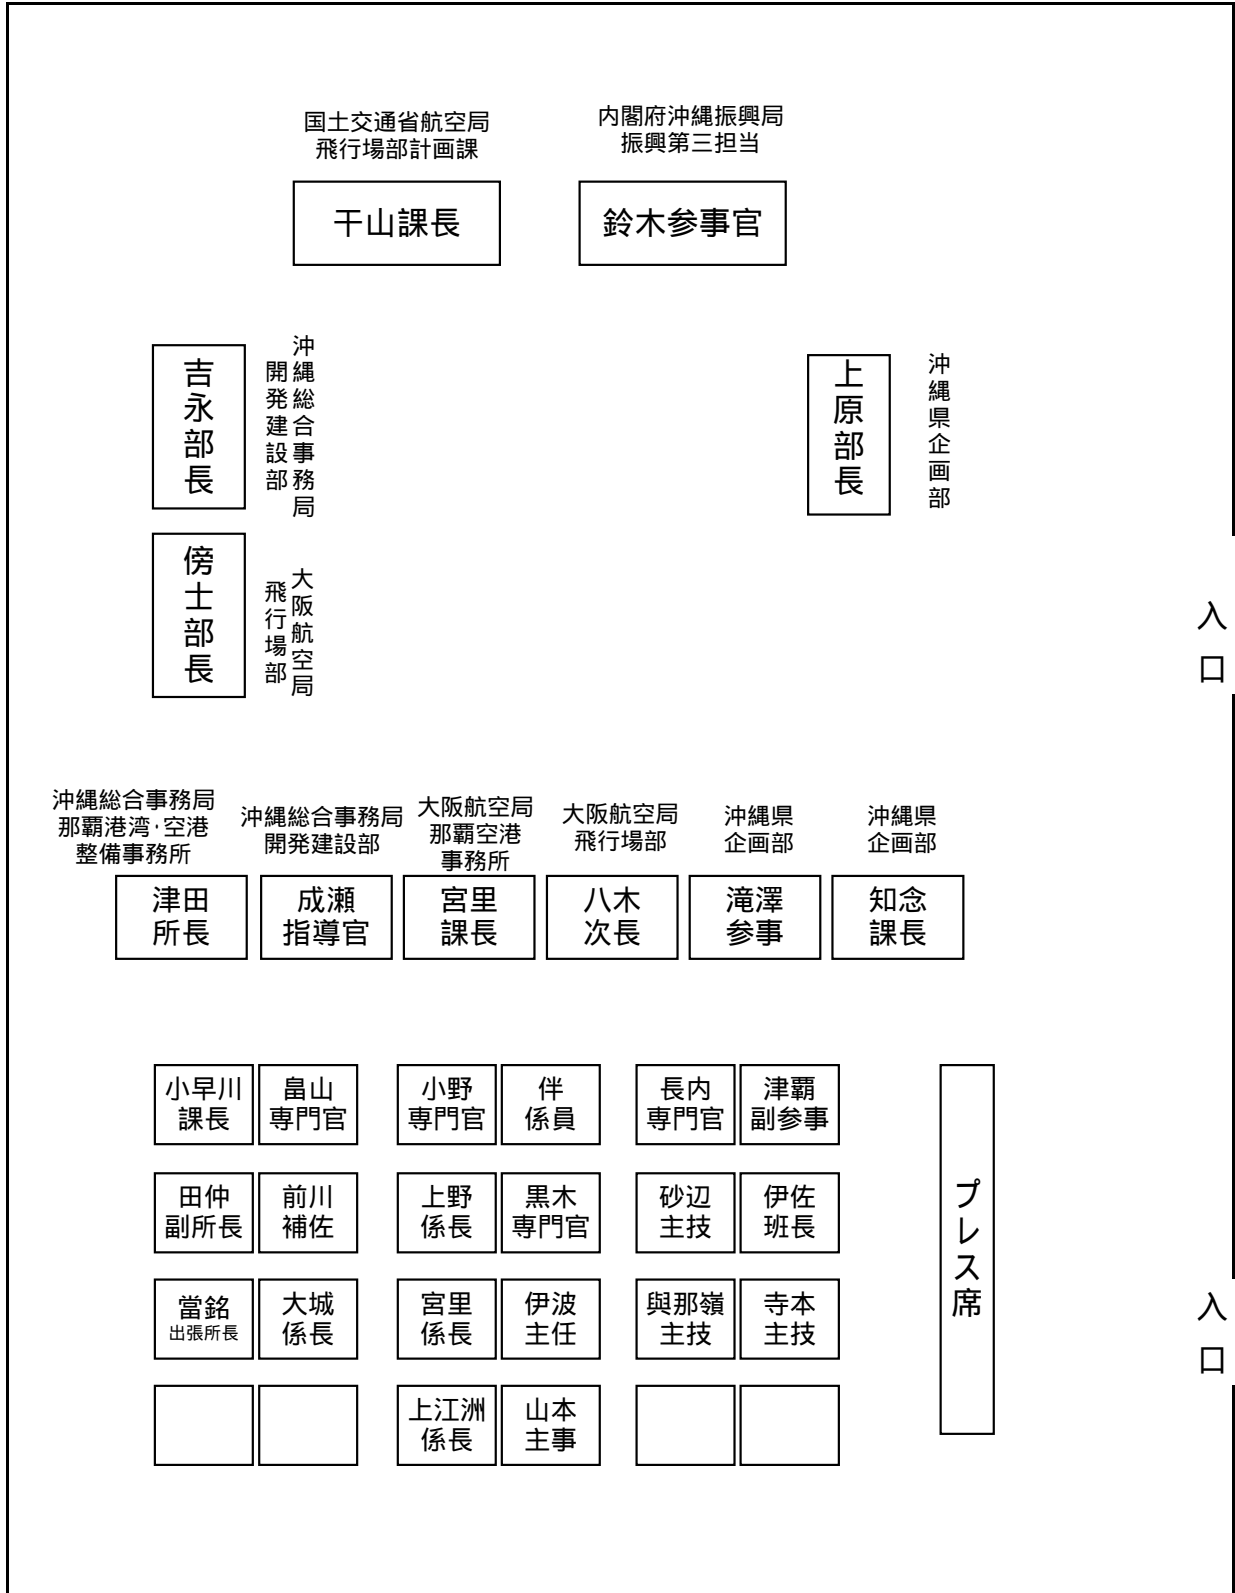

第8回 那覇空港調査連絡調整会議 配席図

日時:平成 20年 1月 31日 (木) 14:00 ~ 15:00

場所:沖縄ハーバービューホテルクラウンプラザ
白鳳の間

入口

入口