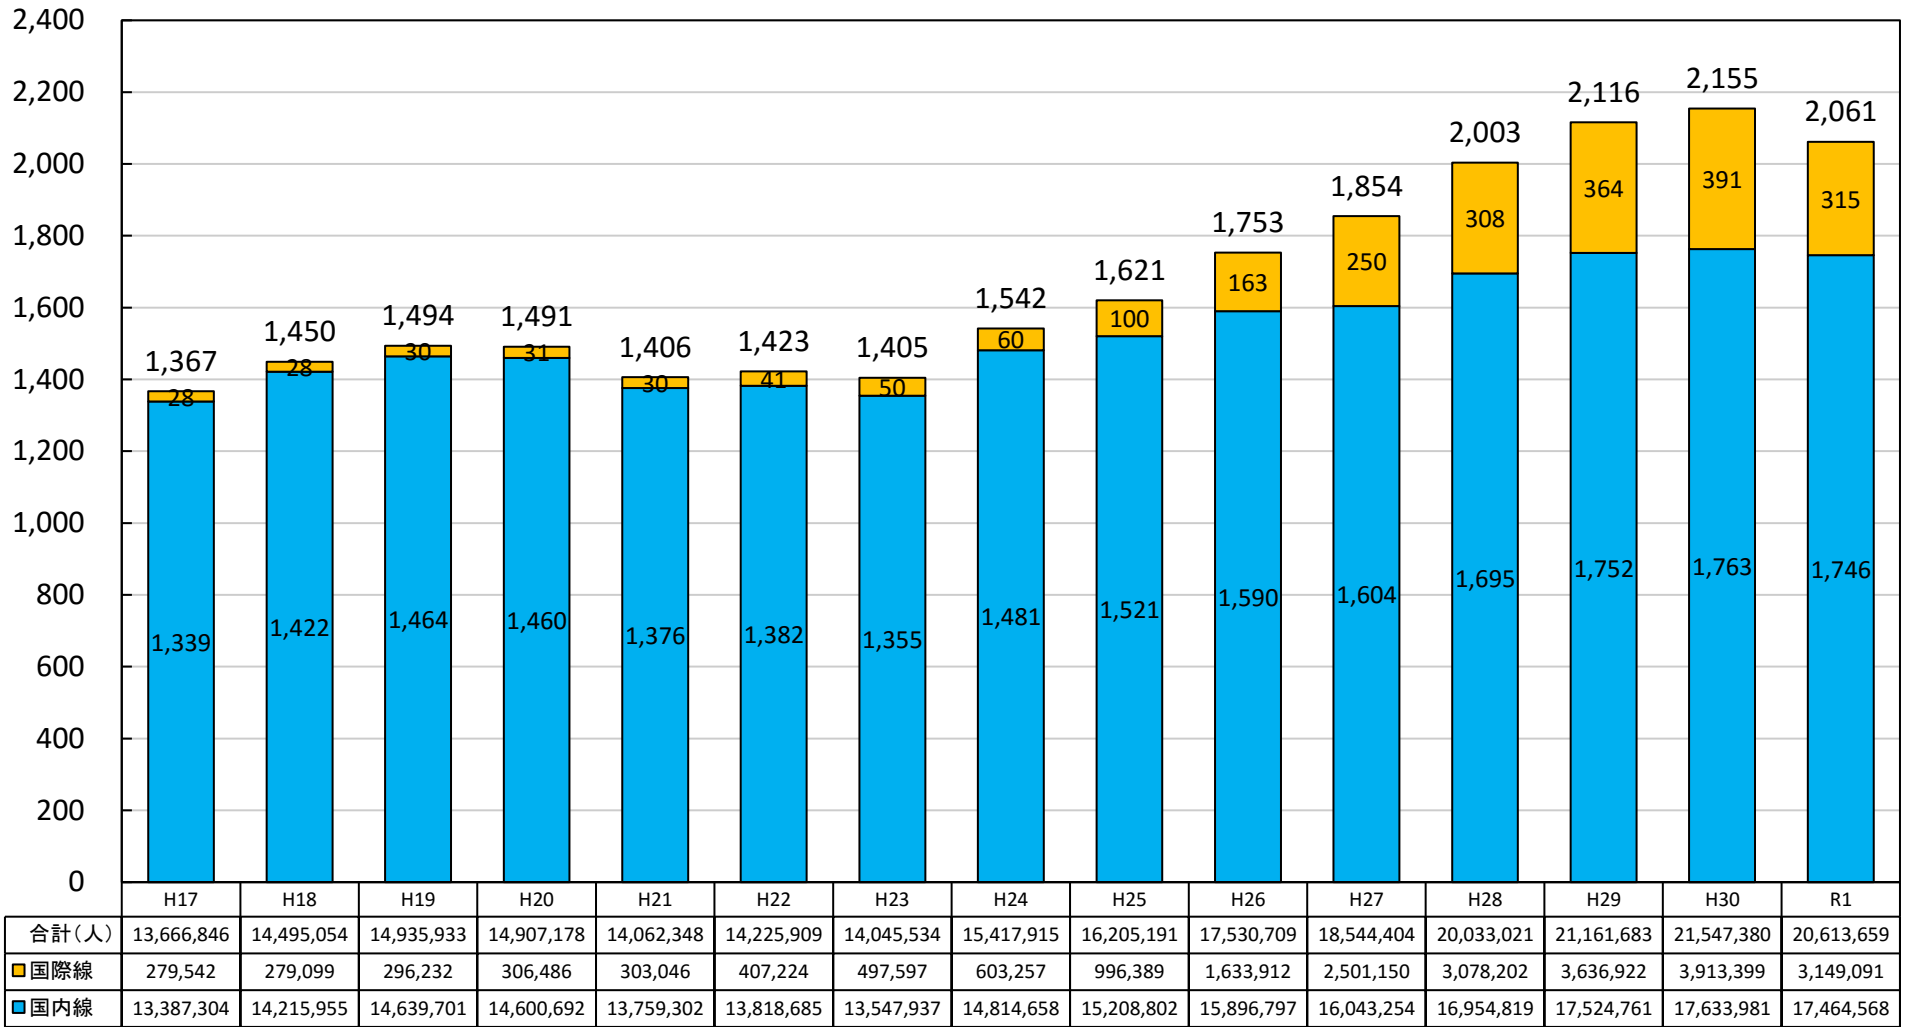

# 那覇空港における乗降客数の推移

(万人)

(出典: 空港管理状況調書)(年度)