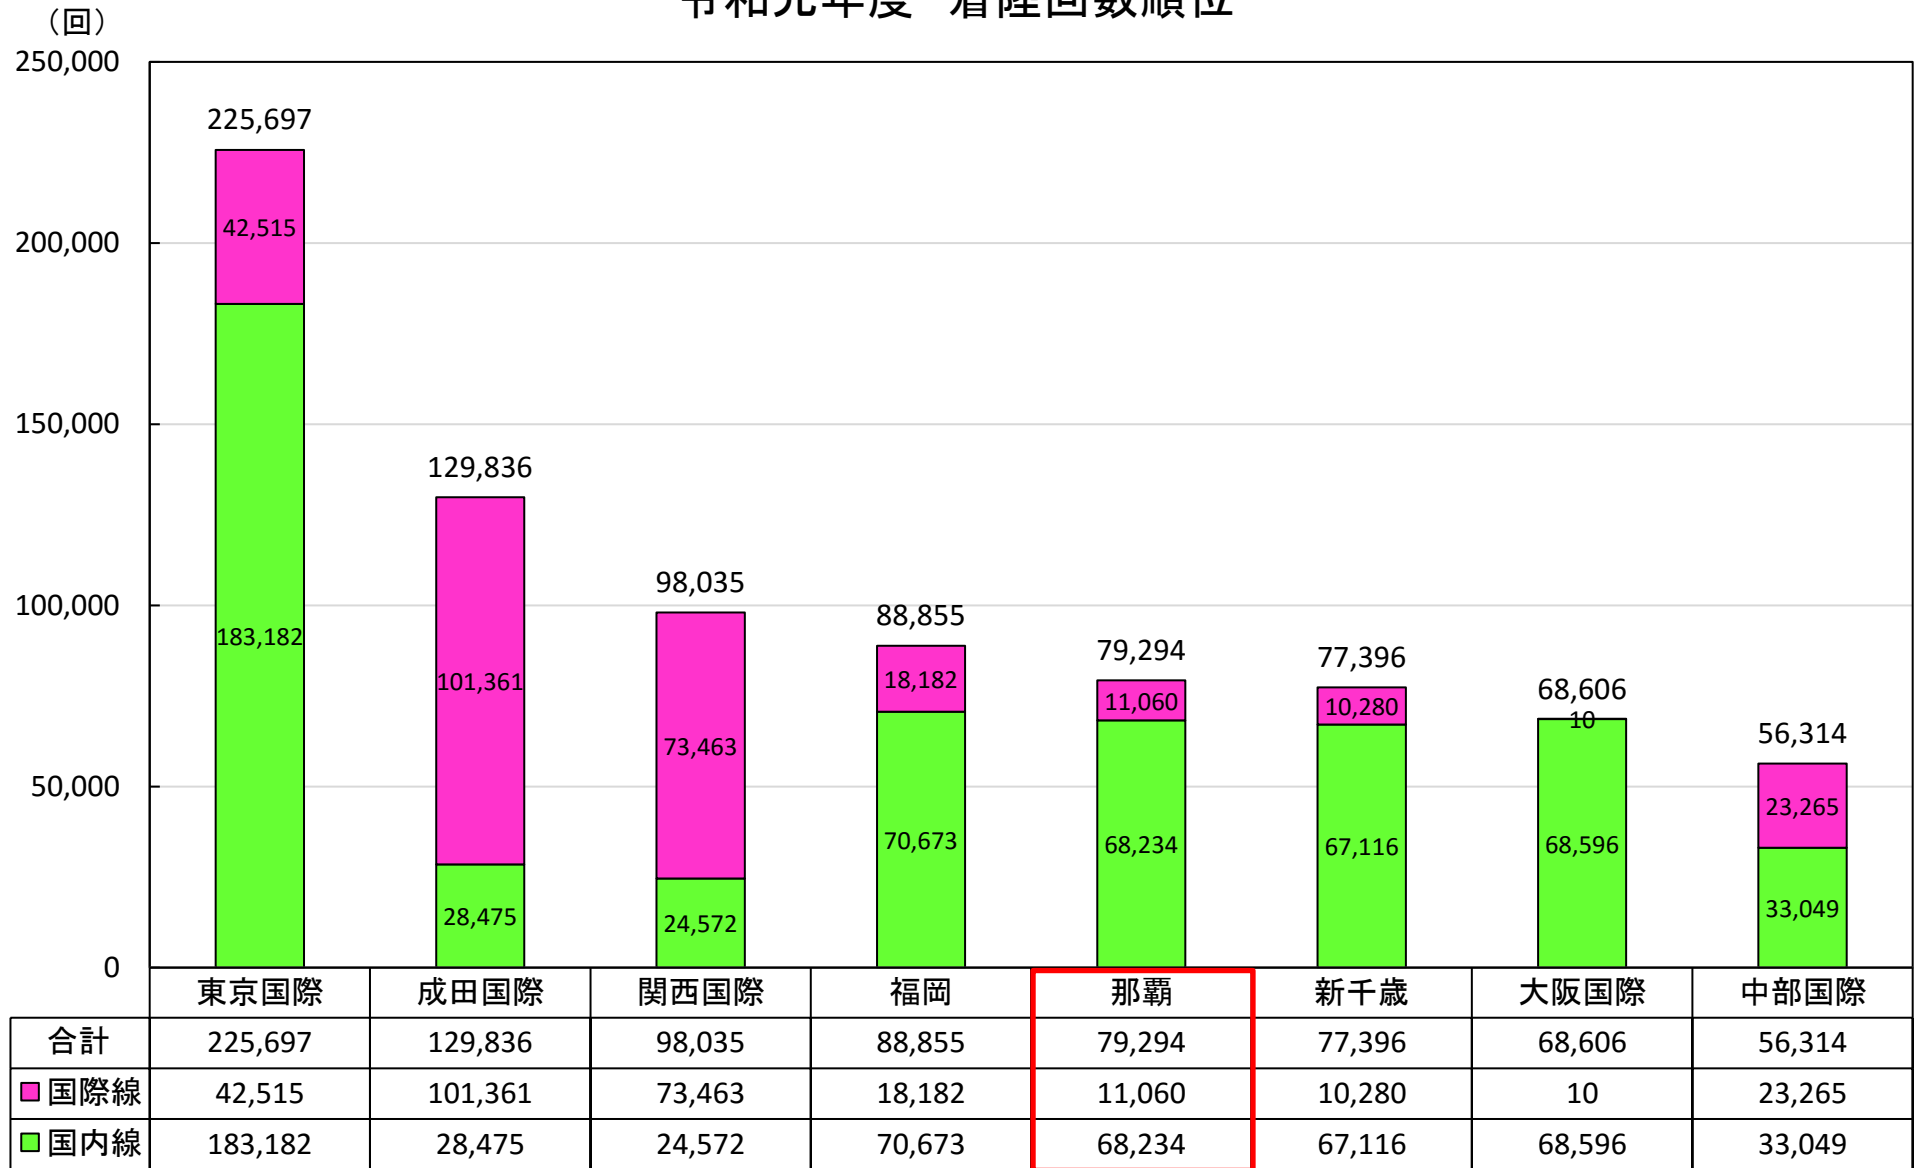

# 令和元年度 着陸回数順位

(出典: 空港管理状況調書)(年度)