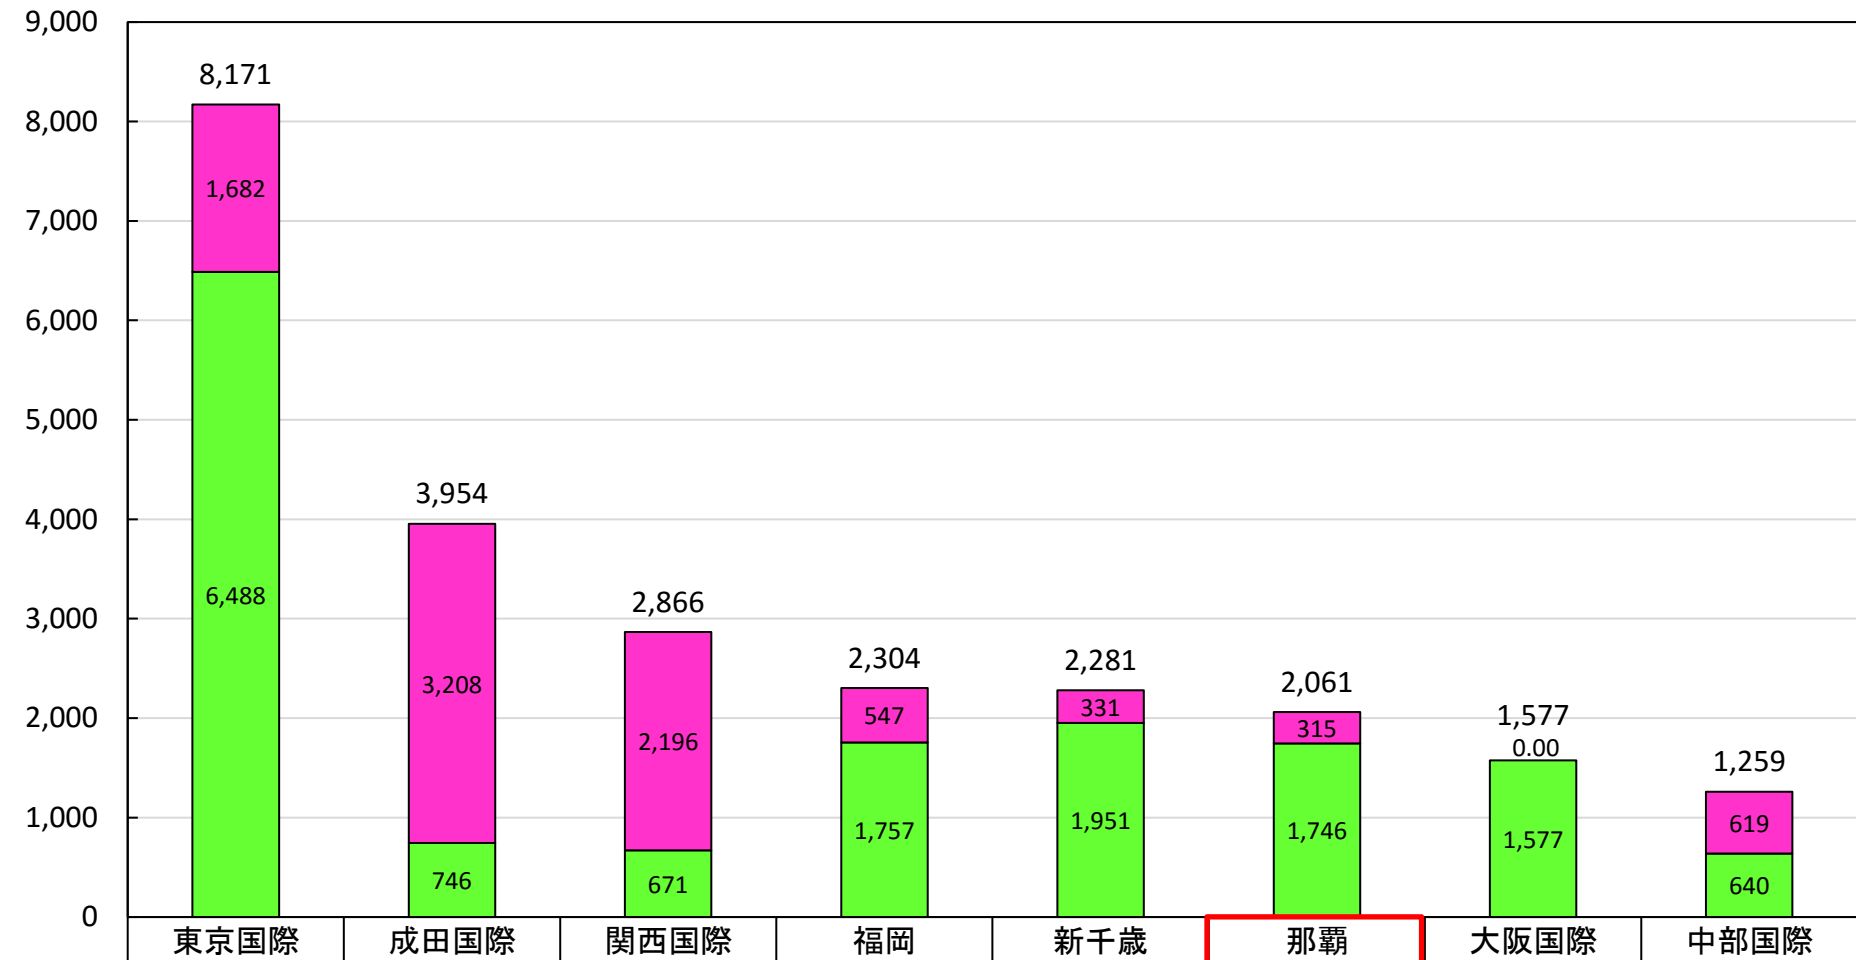

令和元年度 乗降客数順位

(万人)

合計(人)	81,707,536	39,541,269	28,663,014	23,035,578	22,814,950	20,613,659	15,765,029	12,590,387
■ 国際線	16,823,966	32,080,355	21,957,656	5,468,975	3,308,212	3,149,091	0	6,188,257
■ 国内線	64,883,570	7,460,914	6,705,358	17,566,603	19,506,738	17,464,568	15,765,029	6,402,130