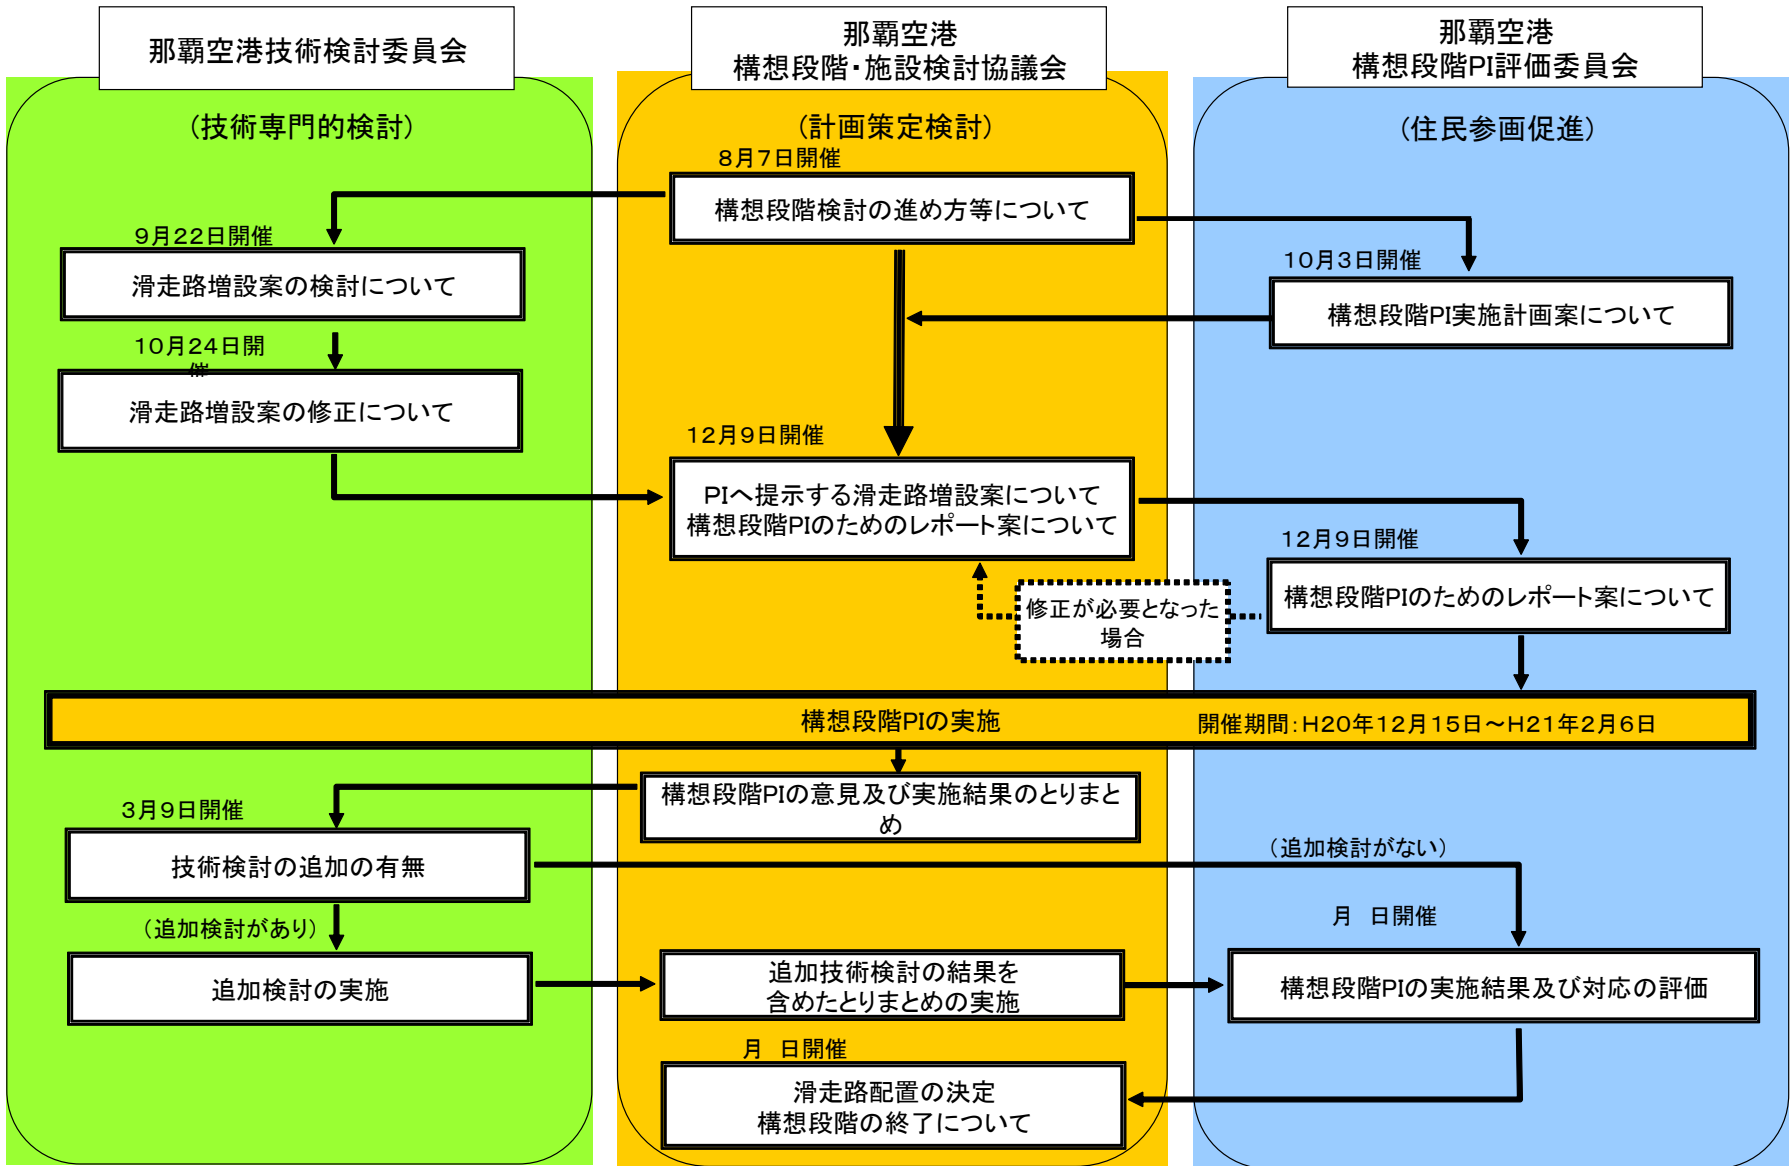

那覇空港構想段階に係わるスケジュール

資料4

施設計画段階への移行について