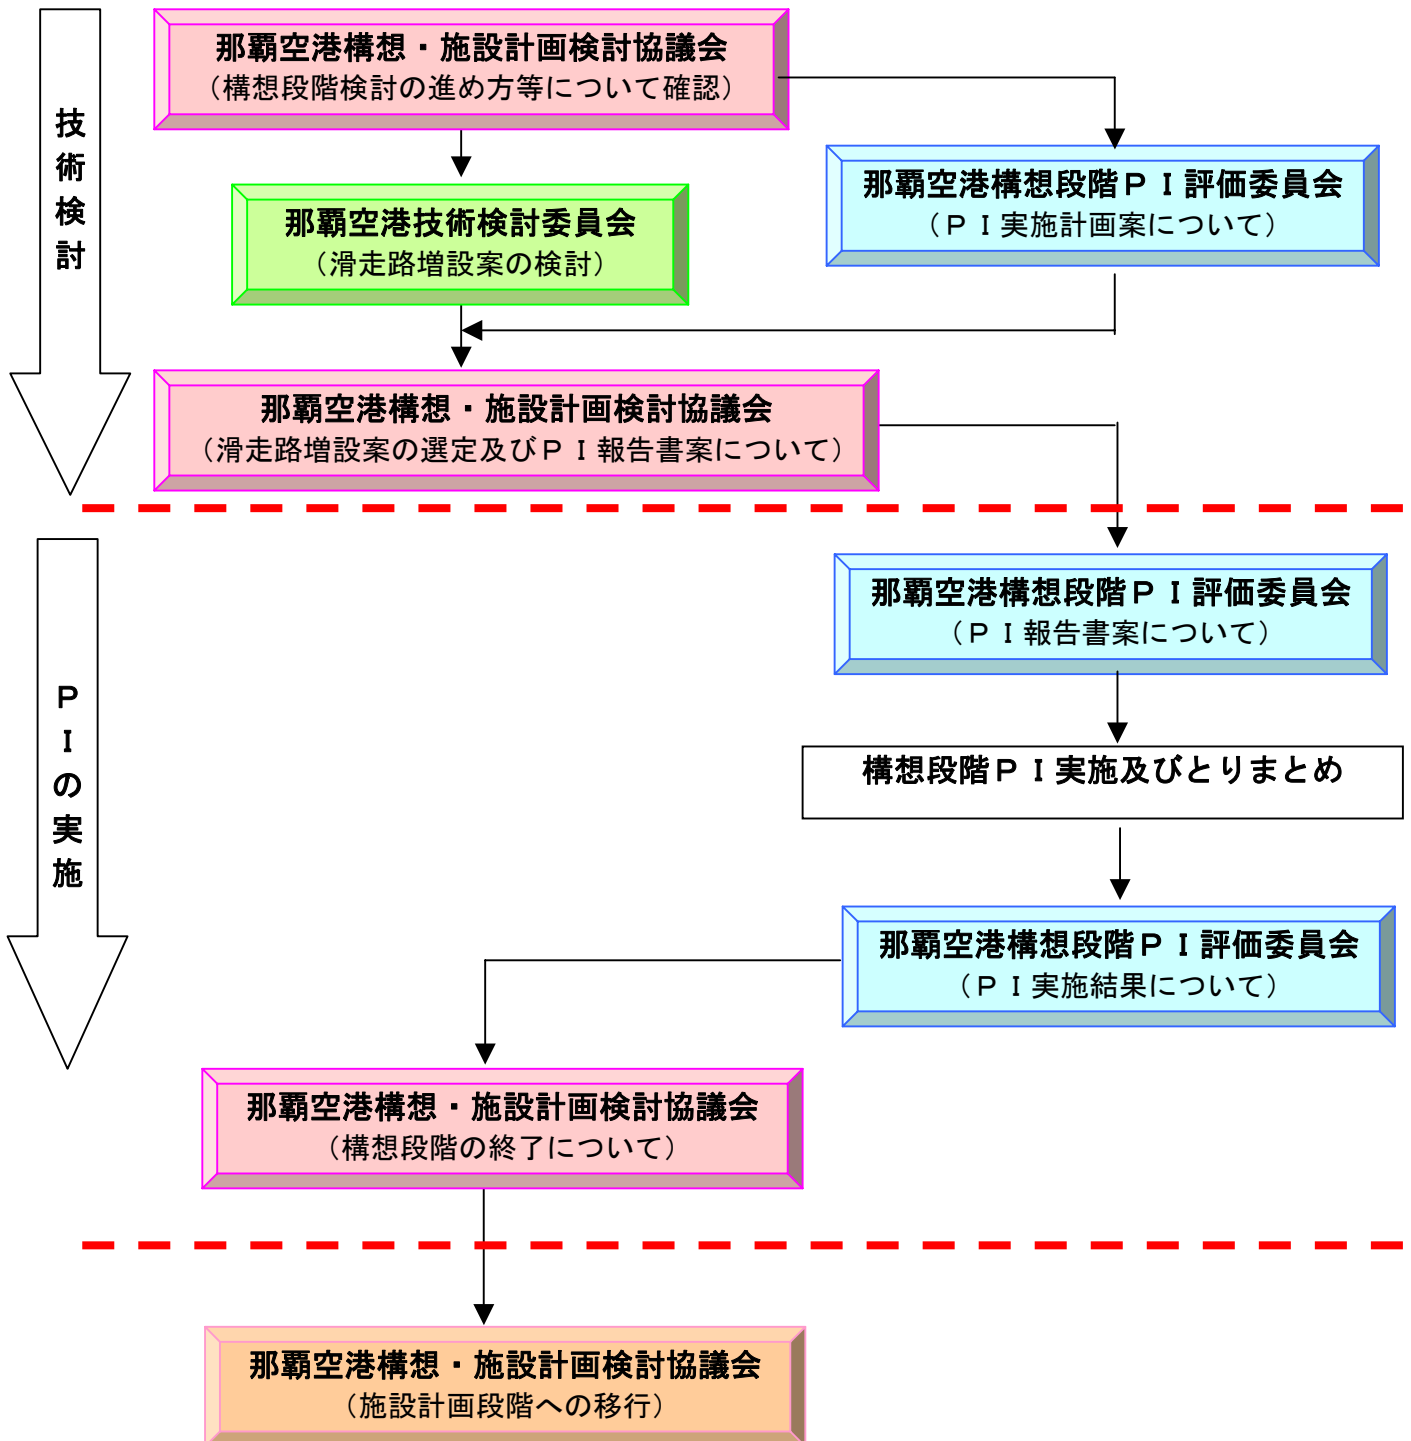

那覇空港構想段階検討の進め方

※ P I 実施中または P I 終了後において、P I 意見等踏まえ技術的な対応が必要な場合は、那覇空港技術検討委員会を開催する。