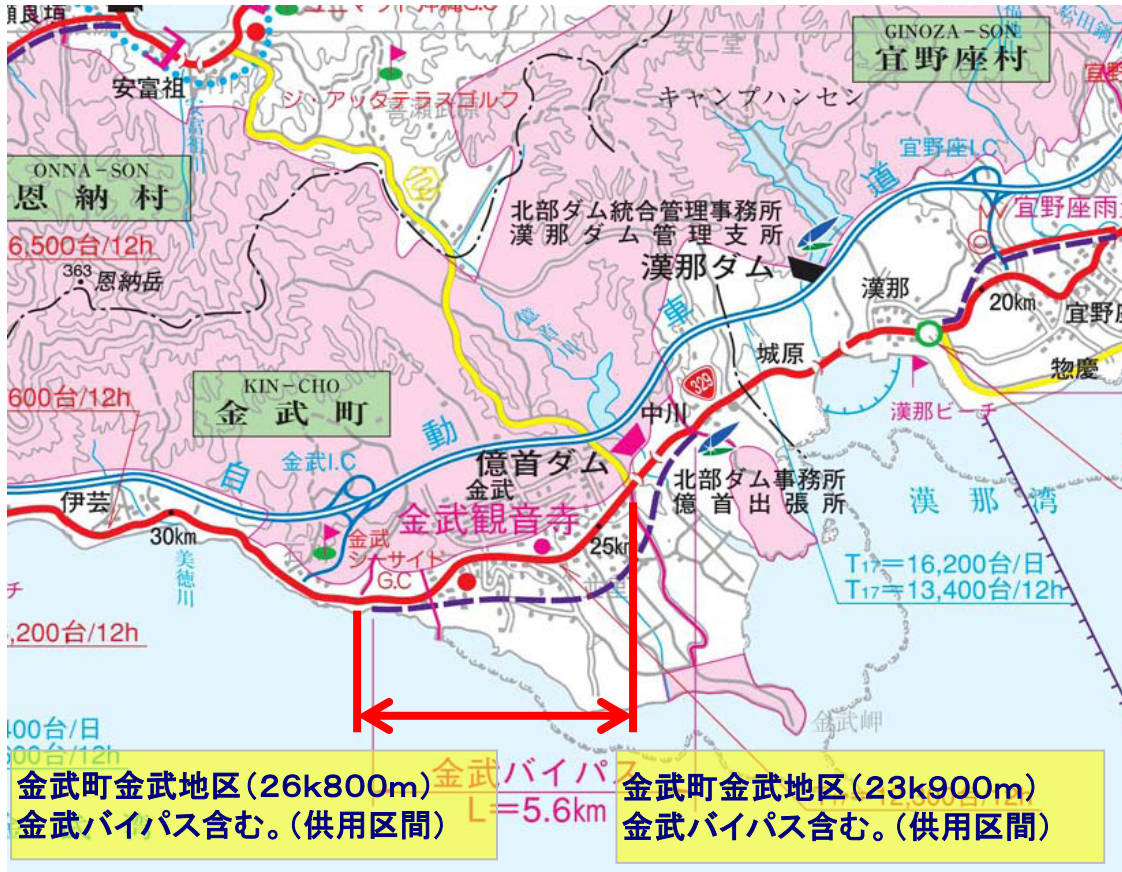

「3月に於ける路上工事抑制路線(区間)」

※ 対象路線(区間)範囲外に於いても、路上工事規制に伴う渋滞が発生する場合には抑制に努める。
夜間施工時に於いて騒音等を配慮する必要がある工事は、昼間施工を考慮する。