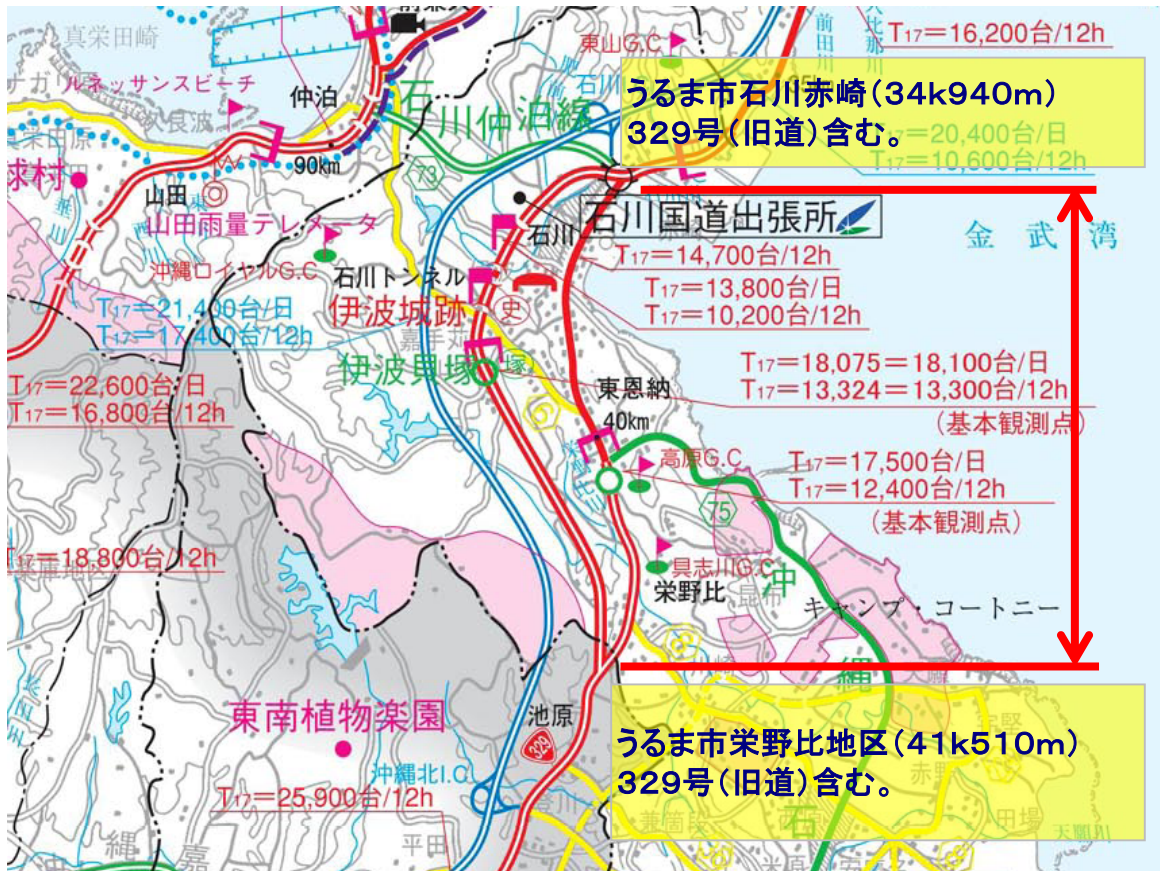

「3月に於ける路上工事抑制路線(区間)」

※ 対象路線(区間)範囲外に於いても、路上工事規制に伴う渋滞が発生する場合には抑制に努める。
夜間施工時に於いて騒音等を配慮する必要がある工事は、昼間施工を考慮する。