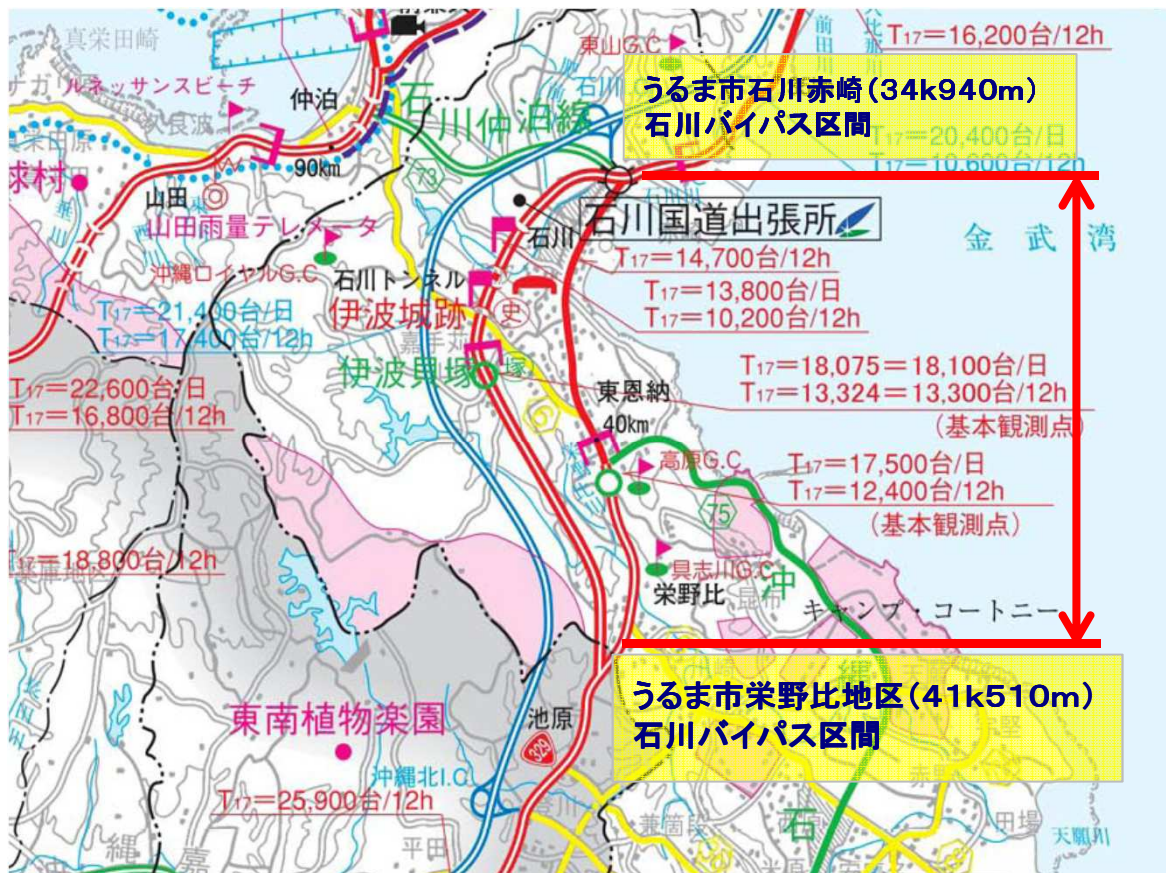

令和元年度（1月・2月・3月） 路上工事抑制カレンダー

■ : 路上工事抑制日

■ : イベント実施抑制日

※ 実施日が未定のイベントは決定次第反映

路線(国道)	イベント名	開催地	場所	1	2	3	4	5	6	7	8	9	10	11	12	13	14	15	16	17	18	19	20	21	22	23	24	25	26	27	28	29	30	31			
				水	木	金	土	日	月	火	水	木	金	土	日	月	火	水	木	金	土	日	月	火	水	木	金	土	日	月	火	水	木	金			
1月	58	大学入試センター試験	名護市	名桜大学																																	
	58	第41回海洋博公園全国トリマラソン大会	本部町	海洋博公園																																	
	58	第61回NAGOIA-マラソン	名護市	名護市内																																	
	全線	路上工事抑制日	-	-																																	
2月	路線(国道)	イベント名	開催地	場所	1	2	3	4	5	6	7	8	9	10	11	12	13	14	15	16	17	18	19	20	21	22	23	24	25	26	27	28	29				
					土	日	月	火	水	木	金	土	日	月	火	水	木	金	土	日	月	火	水	木	金	土	日	月	火	水	木	金	土				
	329	第28回2020おきなわマラソン	沖縄市	沖縄市、うるま市、嘉手納町、北中城村																																	
全線	路上工事抑制日	-	-																																		
3月	路線(国道)	イベント名	開催地	場所	1	2	3	4	5	6	7	8	9	10	11	12	13	14	15	16	17	18	19	20	21	22	23	24	25	26	27	28	29	30	31		
					日	月	火	水	木	金	土	日	月	火	水	木	金	土	日	月	火	水	木	金	土	日	月	火	水	木	金	土	日	月	火		
58・329	昼間路上工事交通規制抑制日	-	別紙参照	別紙、「3月に於ける路上工事抑制路線(区間)」に示す区間																																	

※但し、車線規制を伴わない工事や災害復旧等の緊急に実施する必要がある工事は除きます。

「3月に於ける路上工事抑制路線(区間)」

※ 対象路線(区間)範囲外に於いても、路上工事規制に伴う渋滞が発生する場合には抑制に努める。
夜間施工時に於いて騒音等を配慮する必要がある工事は、昼間施工を考慮する。

「3月に於ける路上工事抑制路線(区間)」

※ 対象路線(区間)範囲外に於いても、路上工事規制に伴う渋滞が発生する場合には抑制に努める。
夜間施工時に於いて騒音等を配慮する必要がある工事は、昼間施工を考慮する。