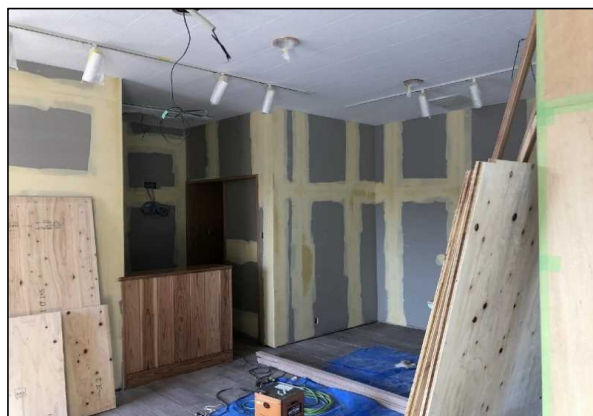

②ゆくい処・舞台

■令和3年度 海洋博地区沖縄文化センターゾーン新築他工事

【ゆくい処】

令和4年2月（施工中）