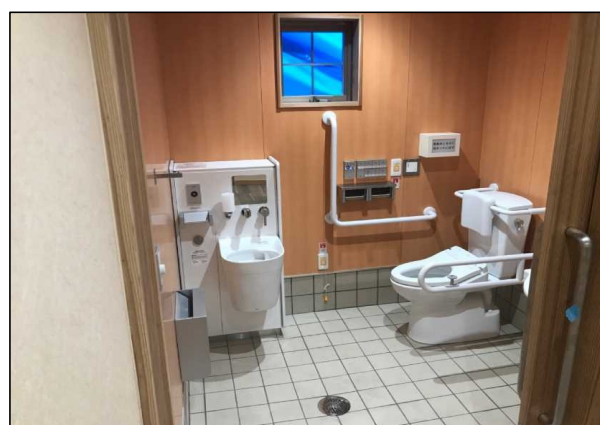

令和4年3月（完成）