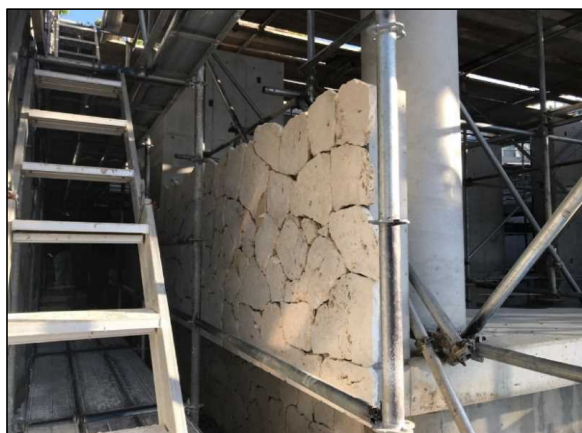

令和3年12月（施工中）