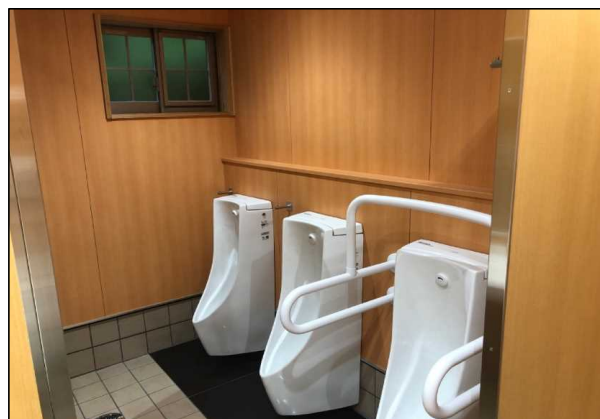

令和4年3月（完成）

令和4年3月（完成）

②ゆくい処・舞台

■令和3年度 海洋博地区沖縄文化センターゾーン新築他工事

【ゆくい処】

令和4年3月（完成）

令和4年3月（完成）

令和4年3月（完成）