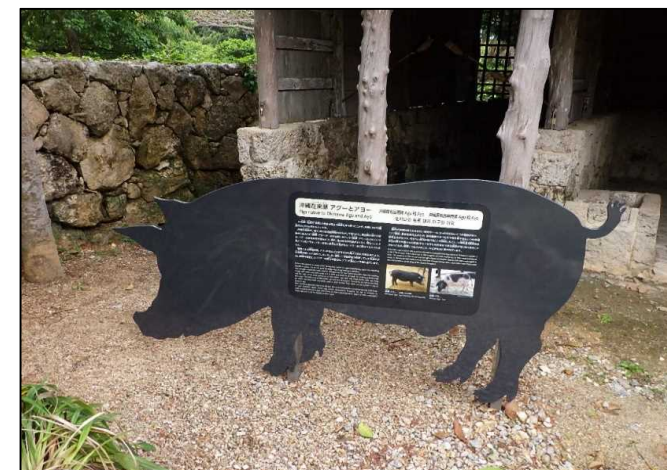

##### ■令和3年度 沖縄文化センターゾーンサイン展示他整備工事

令和4年1月（施工中）

令和4年1月（施工中）

令和4年1月（施工中）

令和4年3月（完成）

令和4年3月（完成）

令和4年3月（完成）