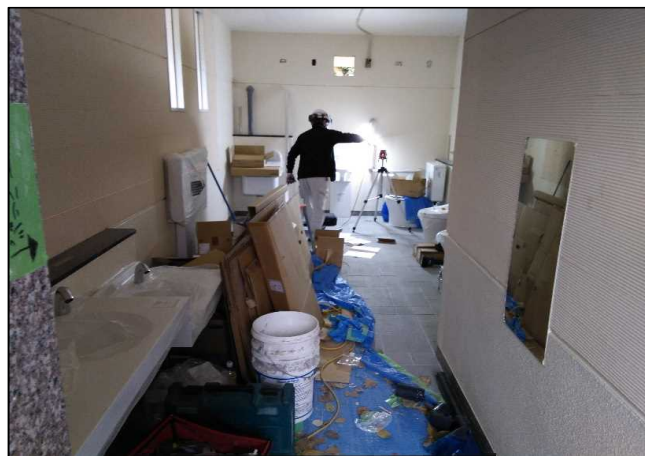

令和4年2月（施工中）