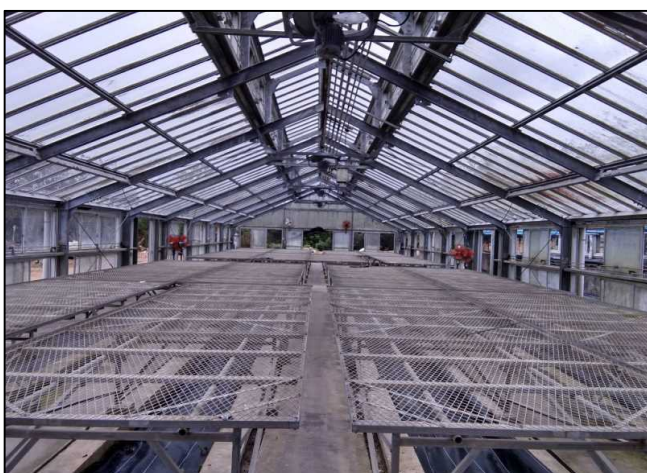

### ■令和3年度 海洋博地区園内施設改修その他工事

令和3年11月（施工前）

令和3年11月（施工前）

令和3年11月（施工中）

令和3年12月（施工中）

令和3年12月（施工中）

令和3年12月（施工中）

⑮管理温室