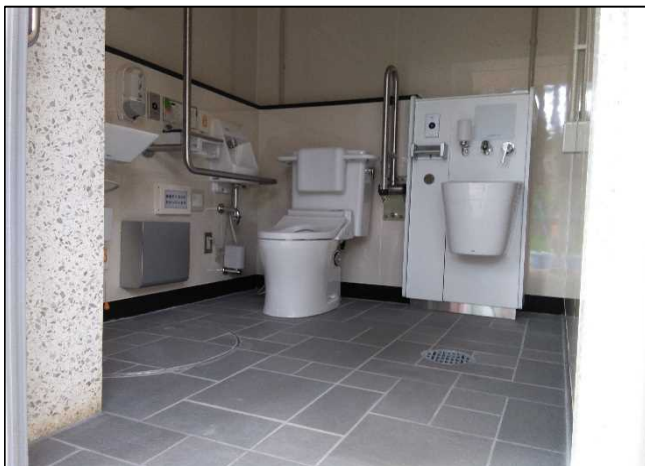

令和4年3月（完成）