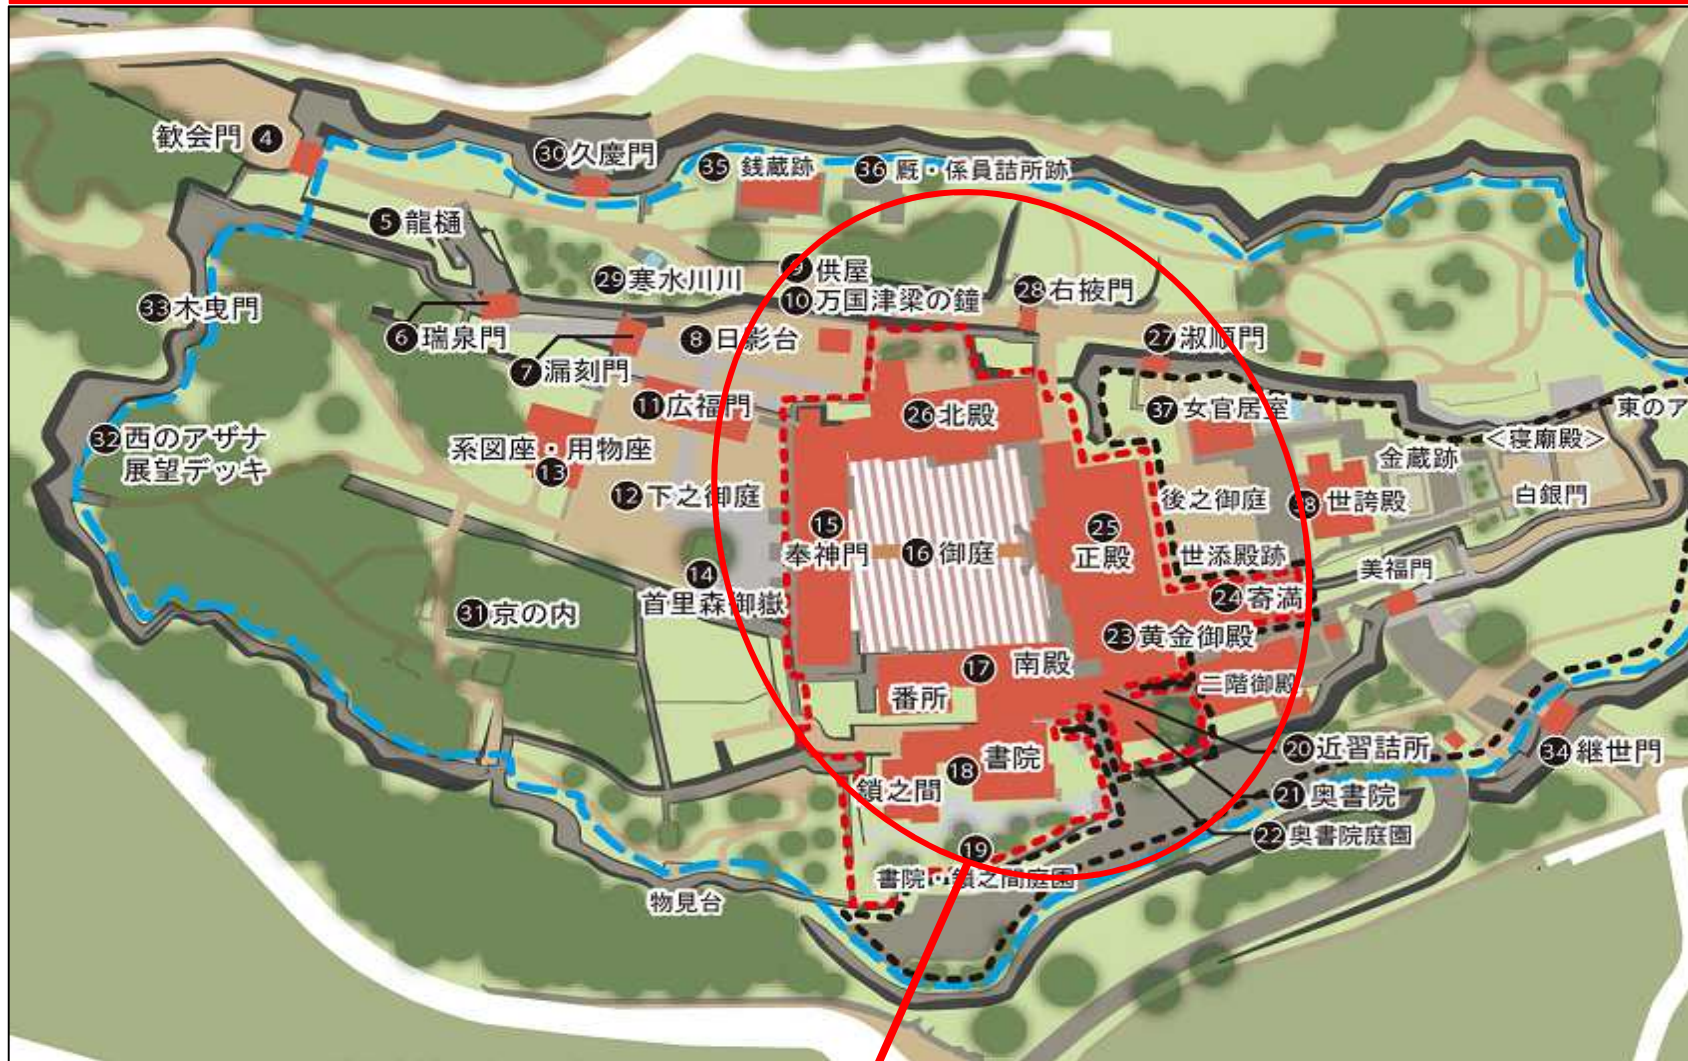

国営沖縄記念公園（首里城地区）

○: 令和2年度整備箇所

焼失施設の解体前

仮設電気設備復旧（イメージ）

工所用仮設道路設置（イメージ）

技術検討委員会