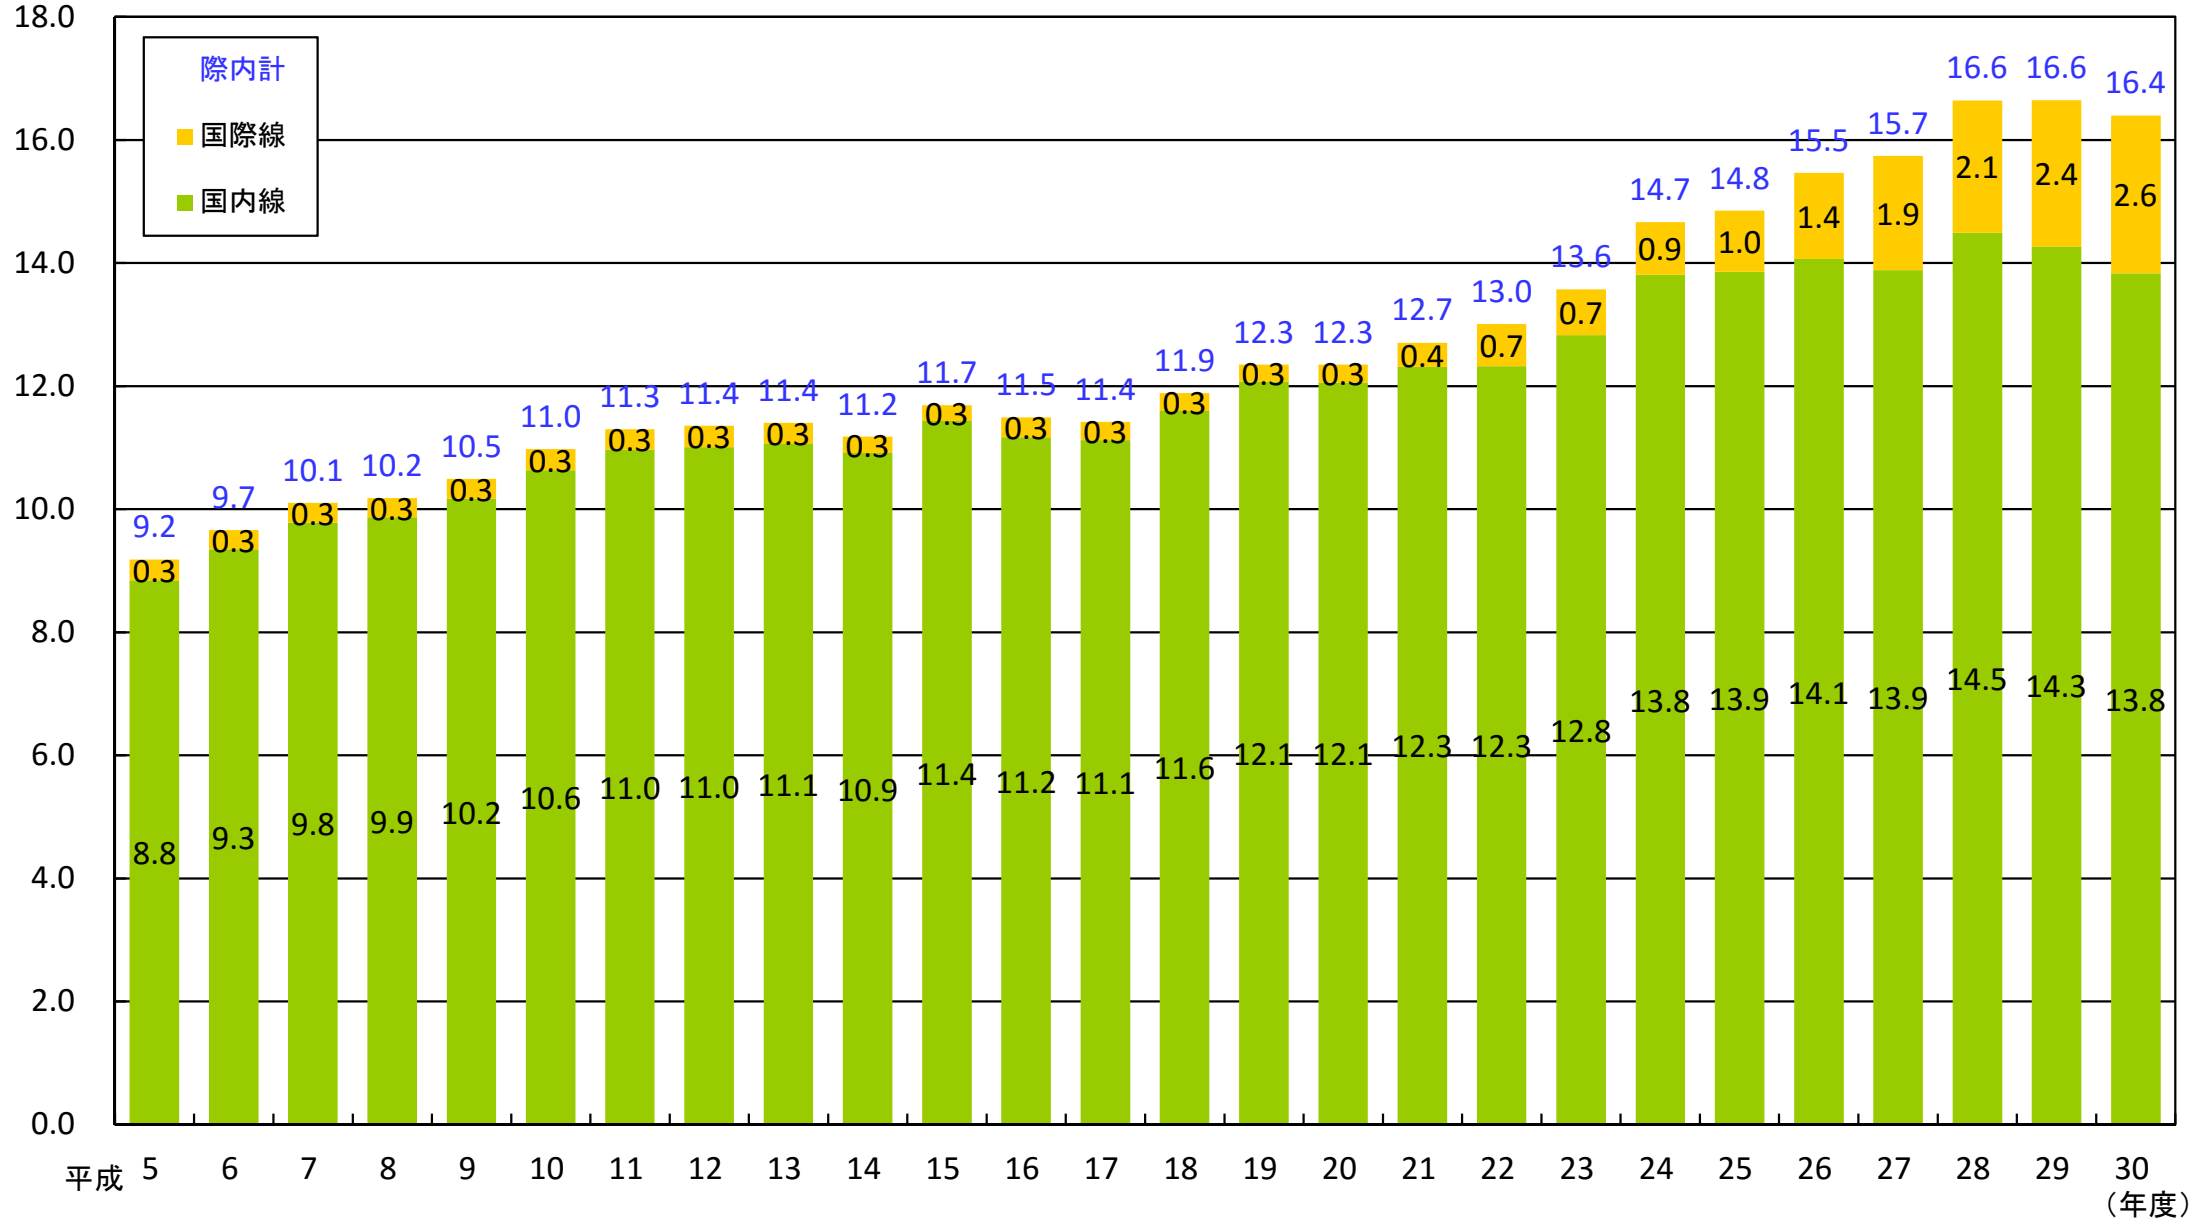

那覇空港発着回数推移

(万回)

出典: 空港管理状況調書(国土交通省)