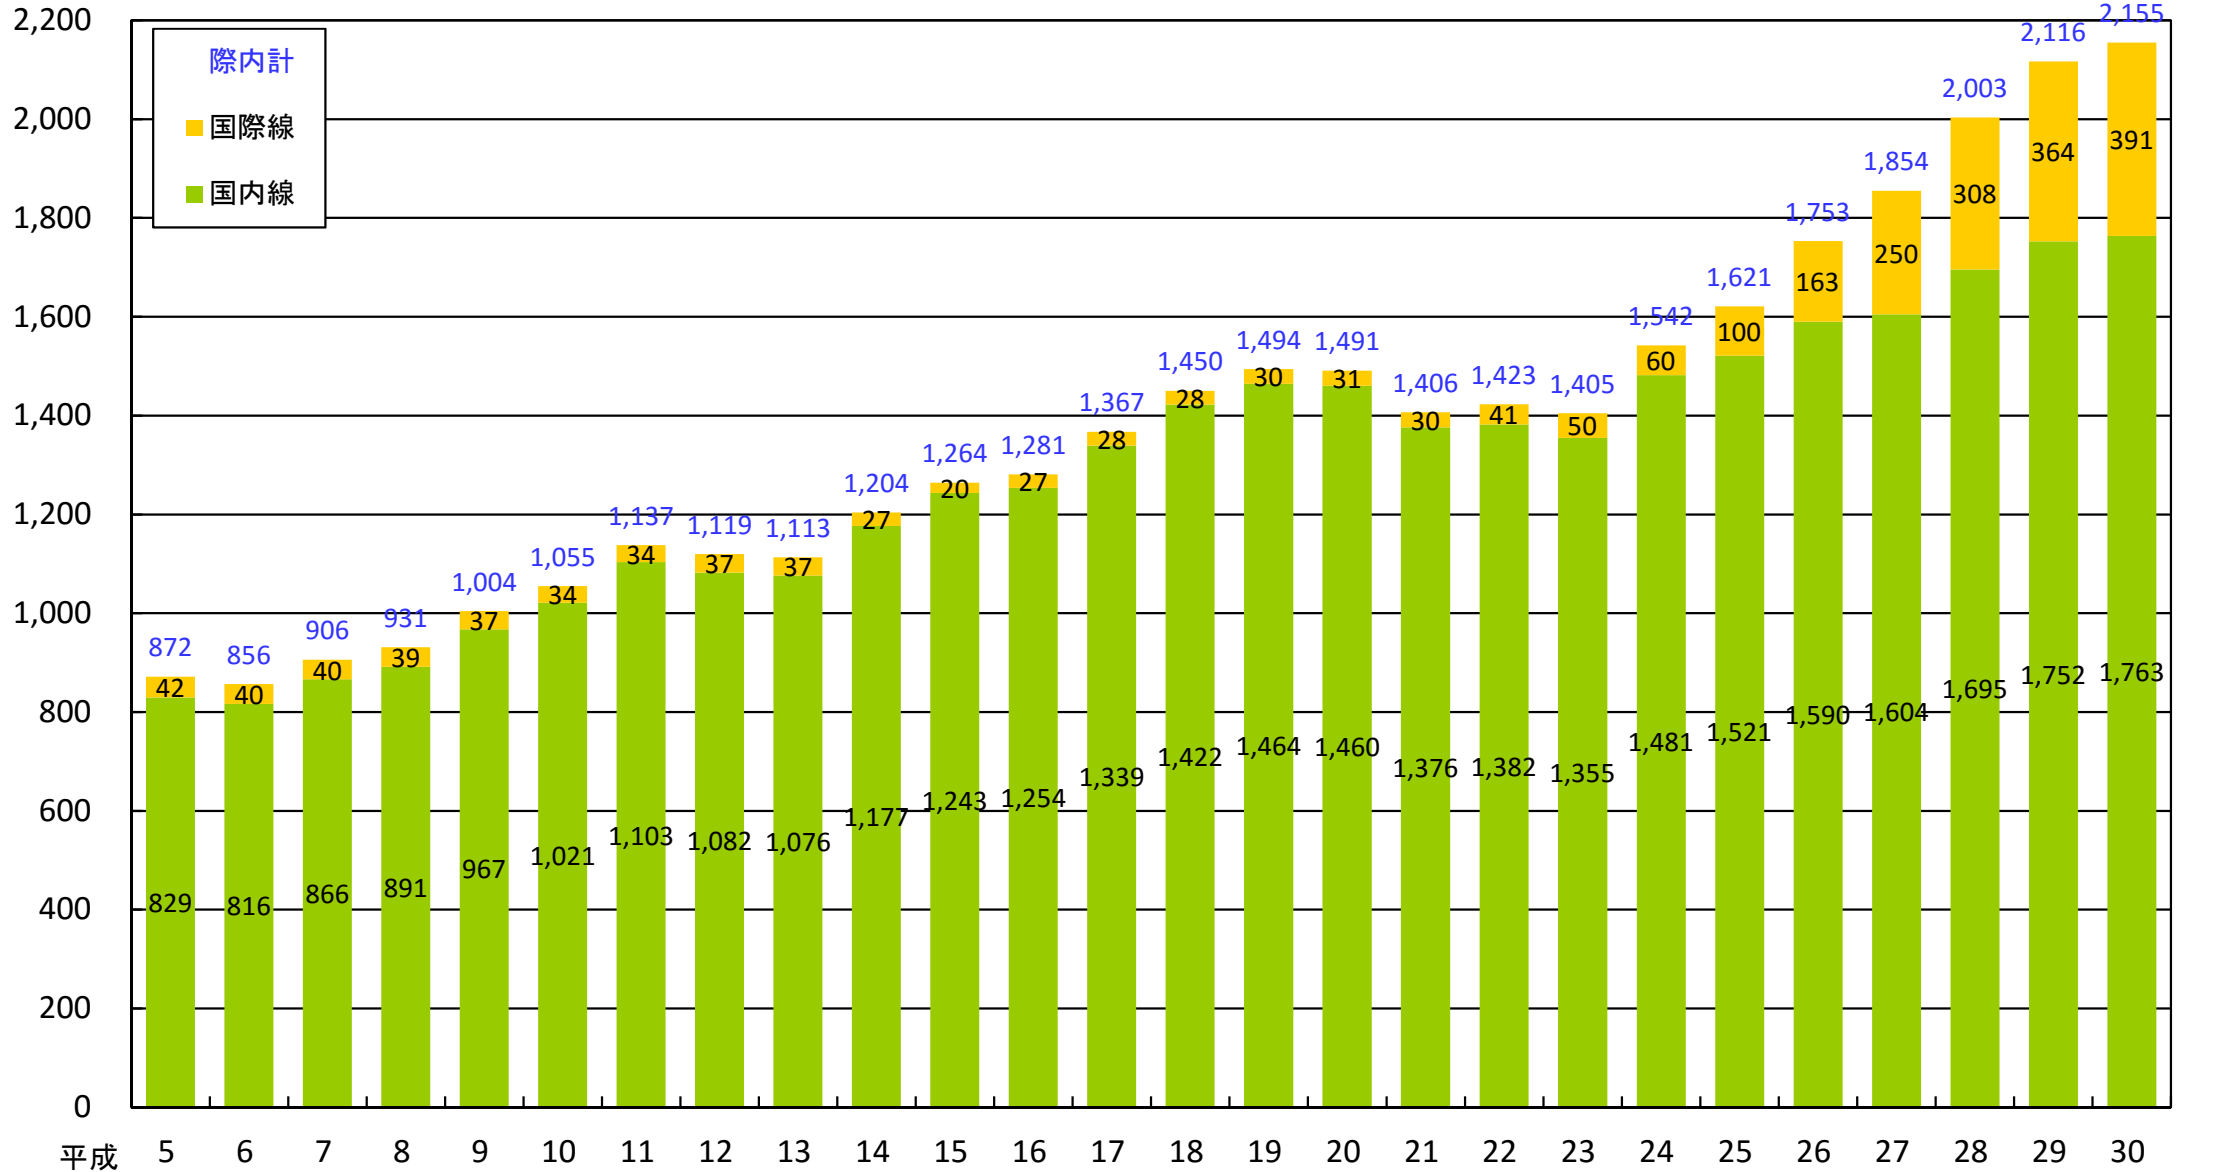

# 那覇空港旅客数の推移

(万人)

出典: 空港管理状況調書(国土交通省)