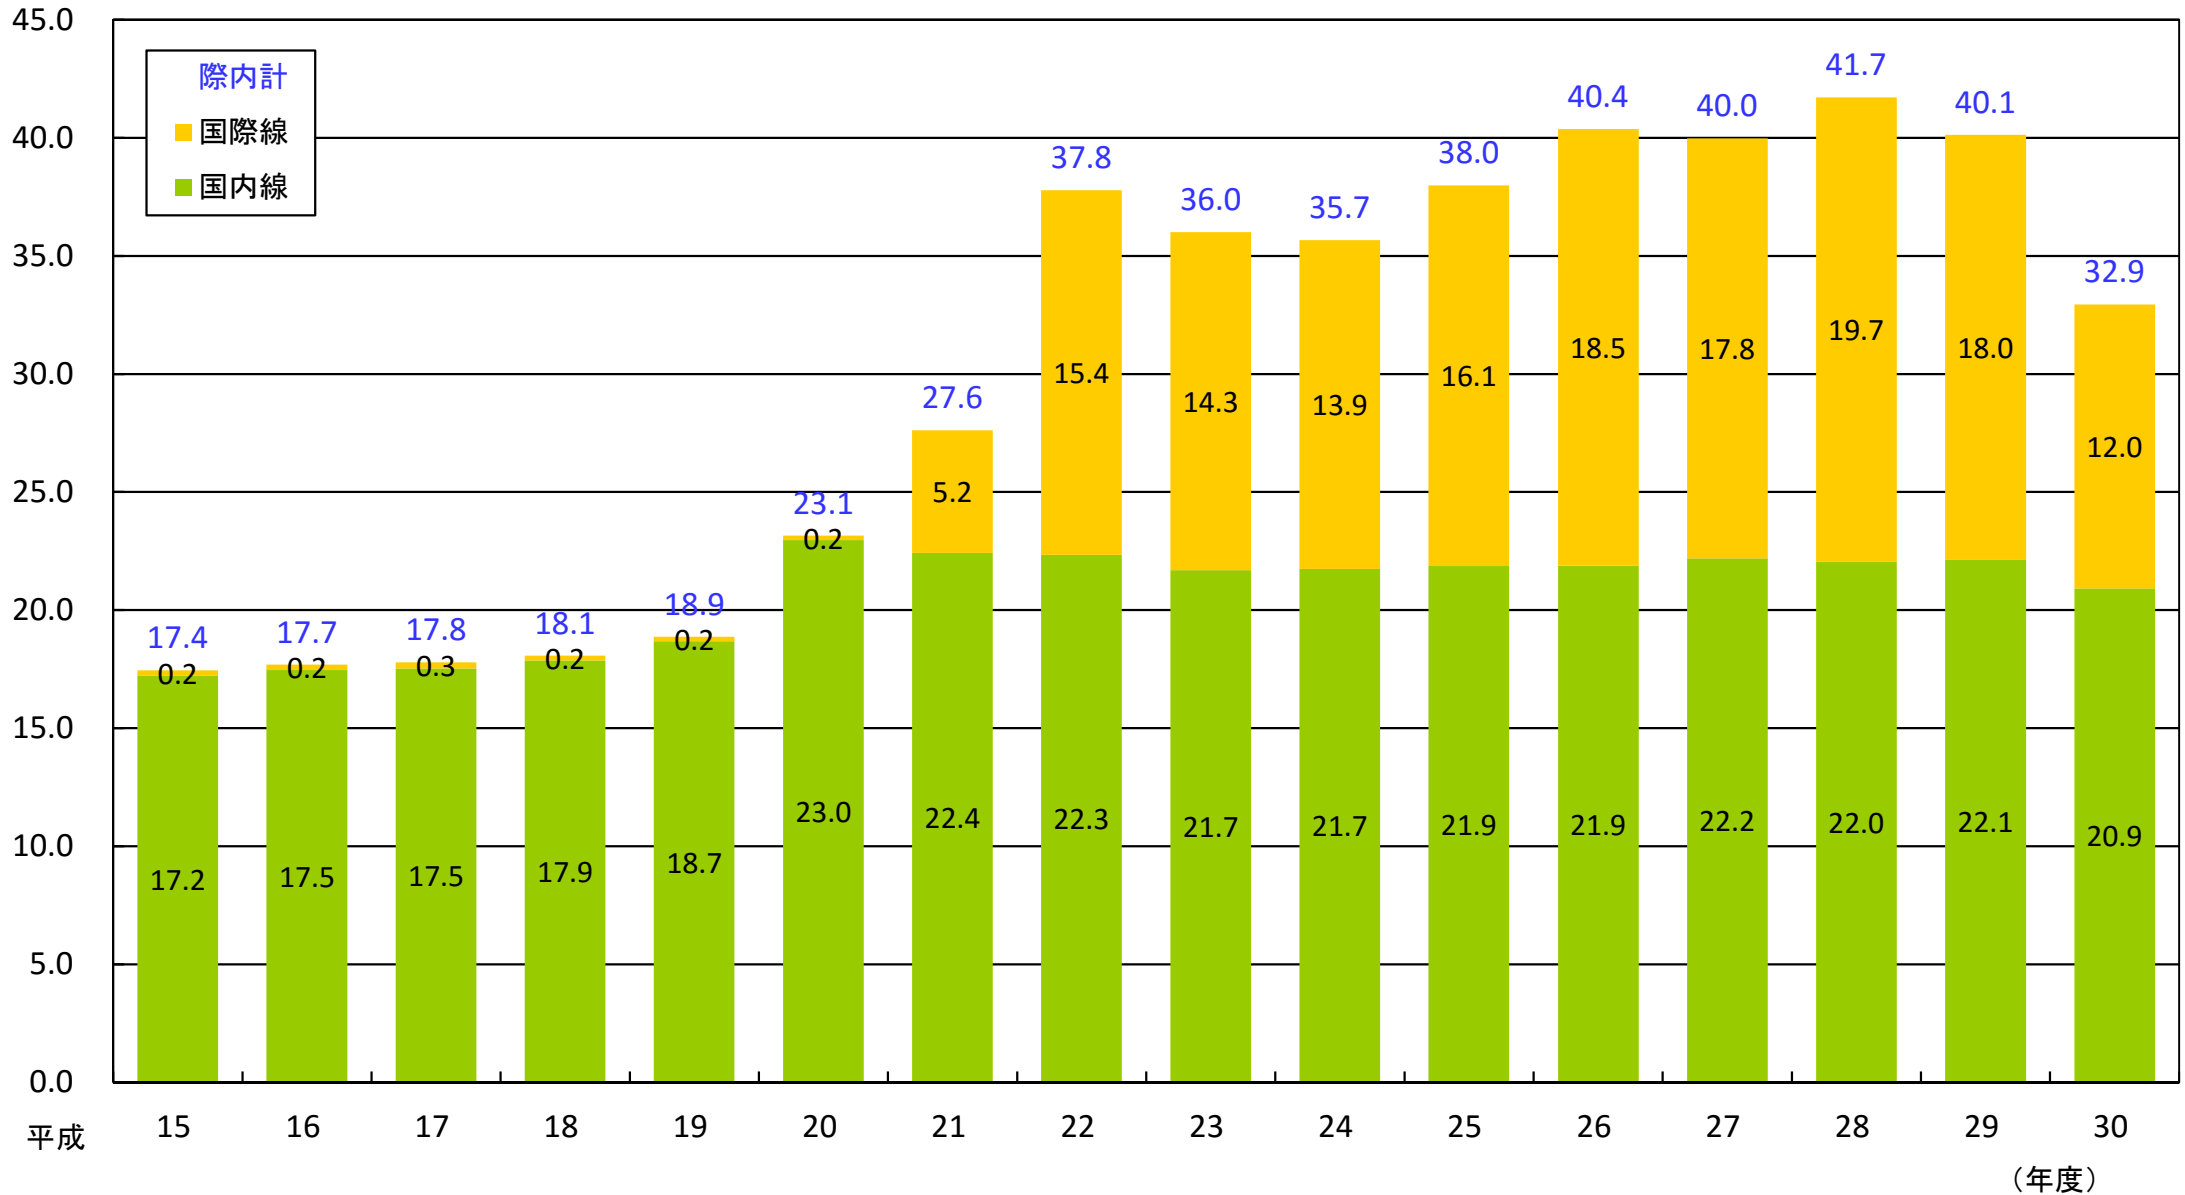

# 那覇空港取扱貨物量の推移

(万トン)

出典: 空港管理状況調書(国土交通省)