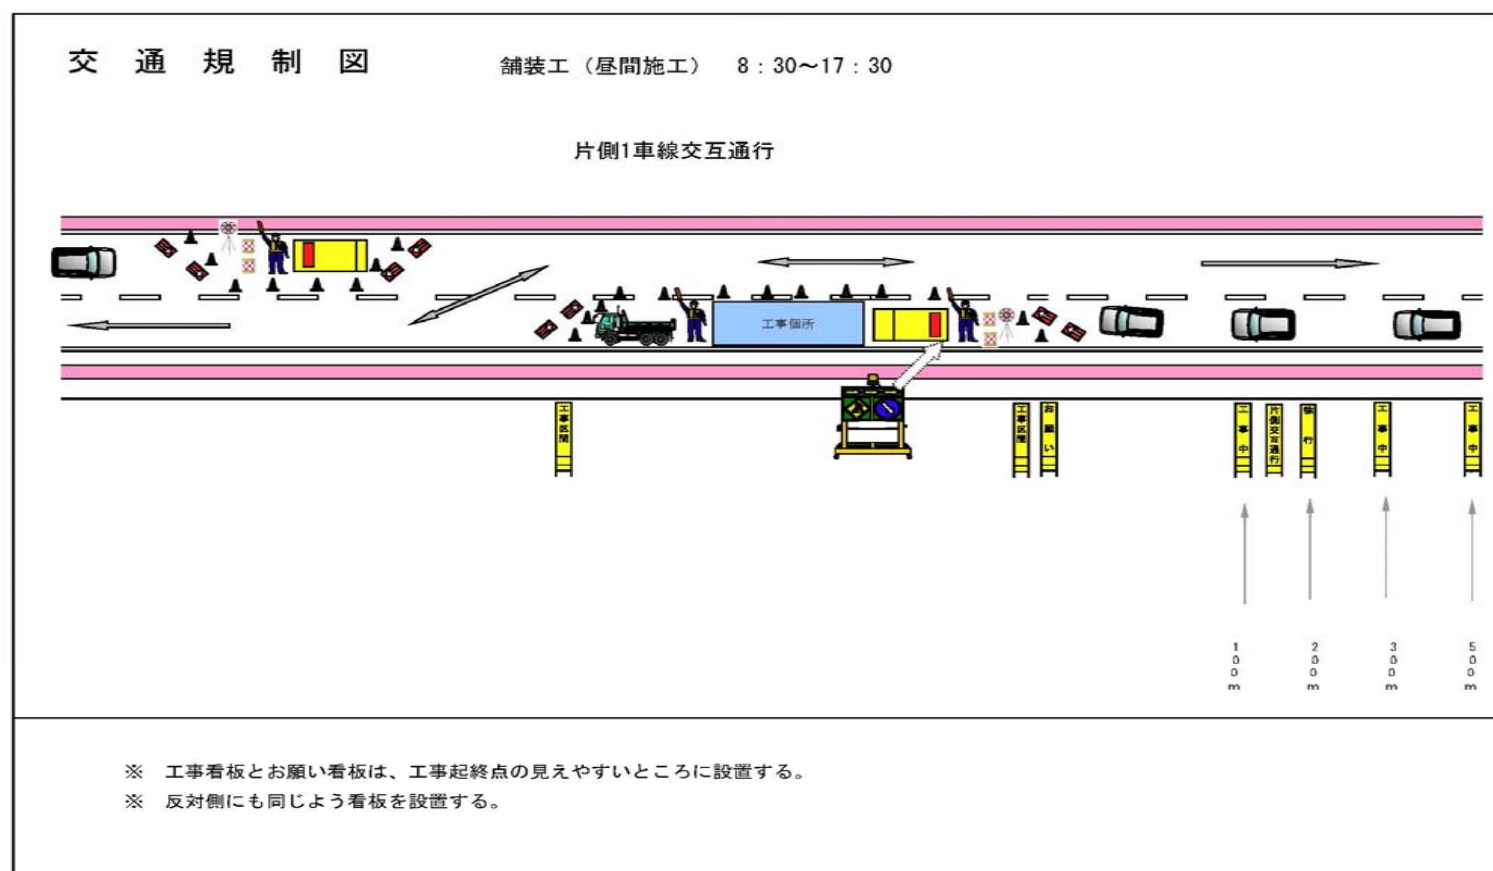

国道331号(糸満道路)

真栄里地区舗装工事に伴う交通規制のお知らせ

工事名：平成23年度 真栄里地区舗装工事

工事場所：糸満市真栄里地内

工事期間 平成24年1月中旬～平成24年3月末 交通規制時間 8:30～17:30

沖縄総合事務局南部国道事務所では、一般国道331号糸満市真栄里地内で、舗装工事を行っています。交通規制に伴い、現場内での車線規制やピーク時を避けての車線切り回しや騒音等に、ご利用者のご迷惑をおかけしますが、ご理解とご協力をお願い致します。