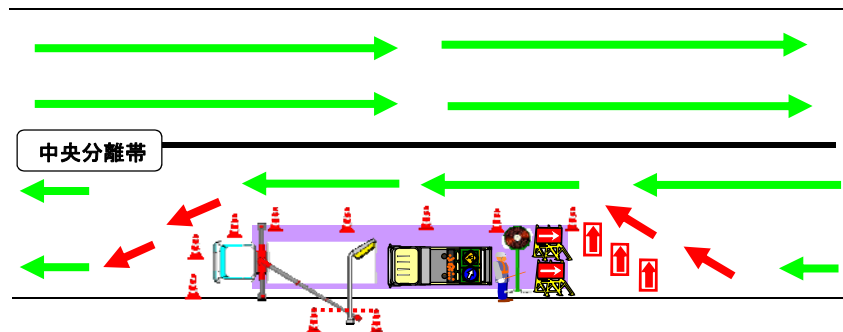

道路照明灯撤去・設置作業のための交通規制について

国道329号東BP 仲井真交差点～嘉数交差点

位置図

利用者の皆様のご協力をお願いします。

平成31年2月13日(水)～3月28日(木)【10日間程度】
上間向け・真玉橋向け第1通行帯1車線規制

交通規制時間 朝9:00～昼17:00

- ・作業箇所は片側一車線規制になりますので、通行の際はご協力お願いします。
- ・規制に関しては、1区間事の規制とします。

通行パターン 第1通行帯1車線規制