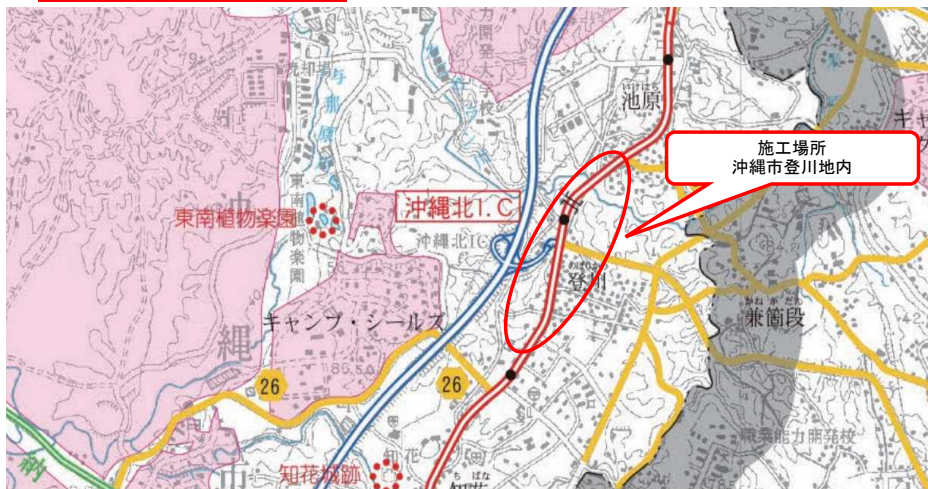

# 国道329号 沖縄市登川地内(北美小学校付近～吉本精肉店付近)

コンクリート柱設置作業のため、1車線交通規制を行いますので、ご協力をお願いします。

## 位置図

**交通規制予定期間及び時間**  
令和3年12月9日(木)～令和4年1月31日(月)  
**石川向け第1通行帯1車線規制**  
**交通規制時間 朝9:00～昼17:00**

作業時は工事看板及び交通誘導員の指示に従い、工事へのご理解ご協力をお願いします。