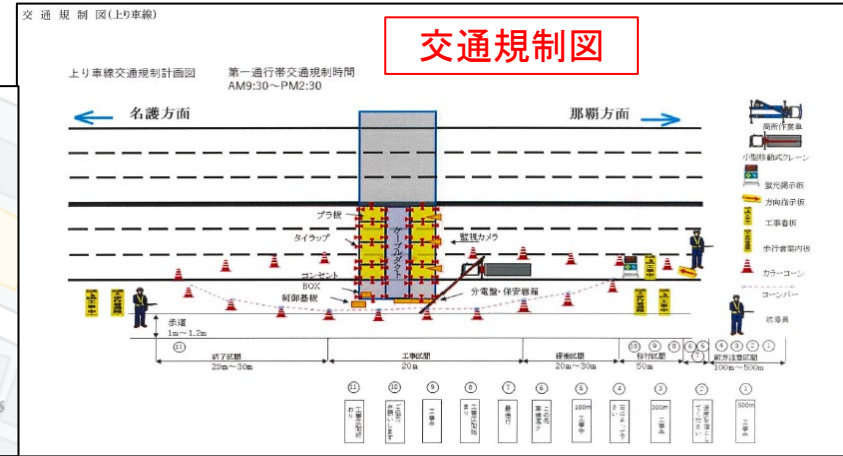

一般国道58号 浦添市仲西(上り線)

門型柱設置の監視カメラ撤去作業に伴う交通規制について

規制期間:令和4年1月16日(日)(悪天候時、予備日1/23(日))
9:00 ~ 17:00

工事期間中は通行車両の皆様には何かとご迷惑とご不便をお掛けすることがあるかと思いますが、本工事の趣旨をご理解願います。工事完成までの間、当社としても、安全第一で施工を行ってまいります。安全に工事を完成する為には、道路利用者様のご協力が必要不可欠であります。道路利用の際は安全運転での道路利用にご協力の程、宜しくお願い致します。

交通規制について

施工箇所

工事場所

規制位置(上り)
※歩道側一車線

仲西バス停

交通規制図

発注者: 南部国道事務所 (那覇空港自動車道出張所)

施工業者: ONE(株)(オーエヌイー)