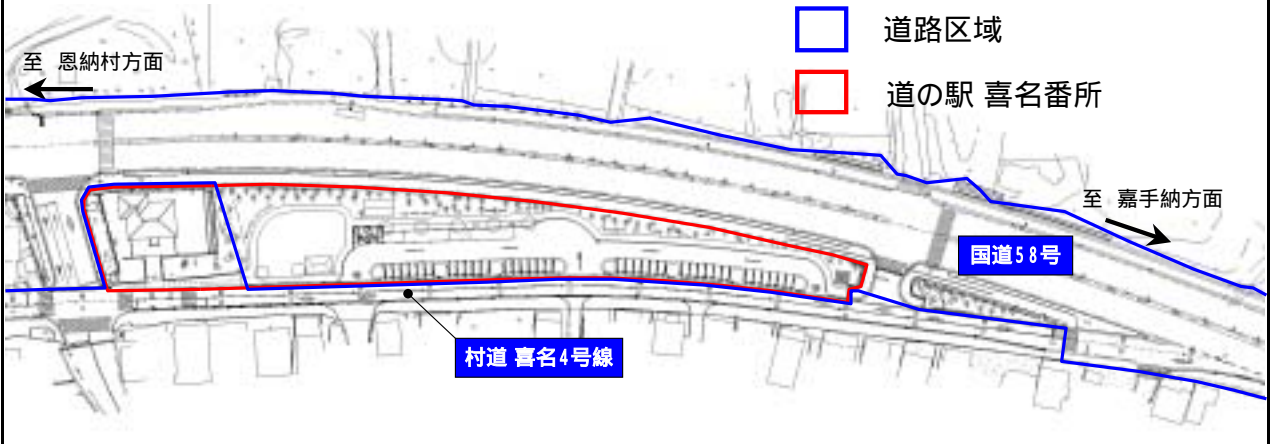

# 施設の位置図及び配置図

駅名	喜名番所	路線名	一般国道58号
----	------	-----	---------

所在地 中頭郡読谷村字喜名1番地2

位置図(縮尺: 1/25,000 )

箇所図(縮尺: 1/2,500 )

施設配置図(縮尺: 1/2,500 )

「道の駅 喜名番所」 全景写真