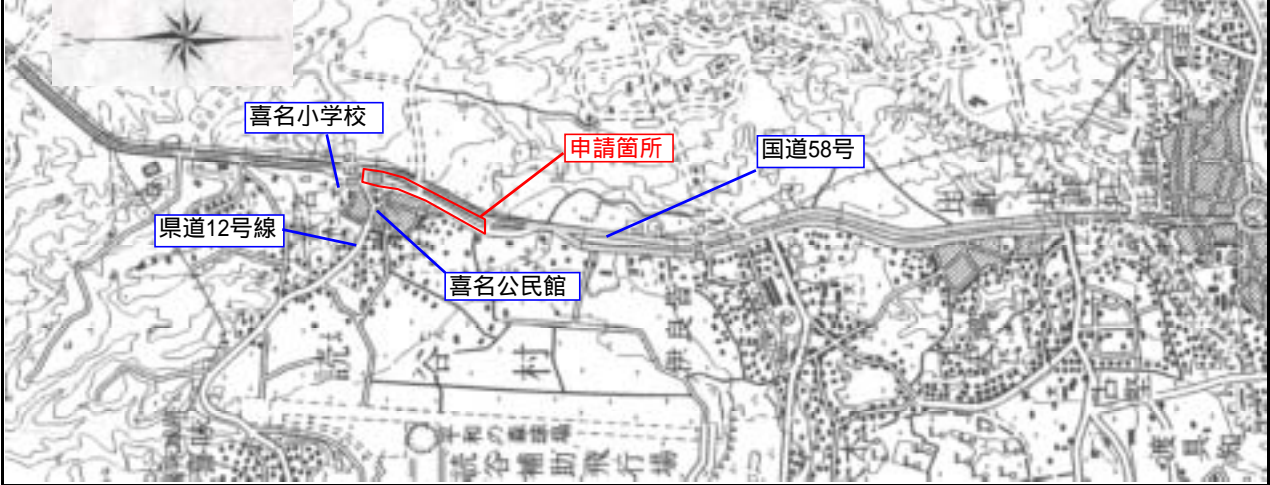

# 施設の位置図及び配置図

駅名	喜名番所	路線名	一般国道58号
----	------	-----	---------

所在地 中頭郡読谷村字喜名1番地2

位置図(縮尺: 1/25,000 )

箇所図(縮尺: 1/2,500 )

施設配置図(縮尺: 1/2,500 )

「道の駅 喜名番所」 全景写真