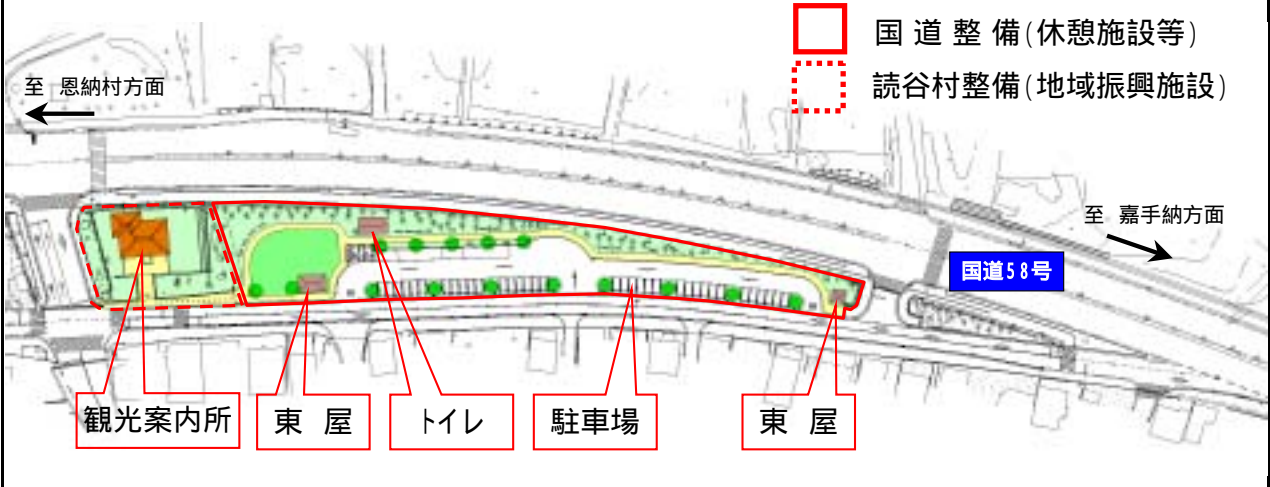

# 施設の位置図及び配置図

駅名	喜名番所	路線名	一般国道58号
----	------	-----	---------

所在地 中頭郡読谷村字喜名1番地2

位置図(縮尺: 1/25,000 )

箇所図(縮尺: 1/2,500 )

施設配置図(縮尺: 1/2,500 )

「道の駅 喜名番所」 全景写真