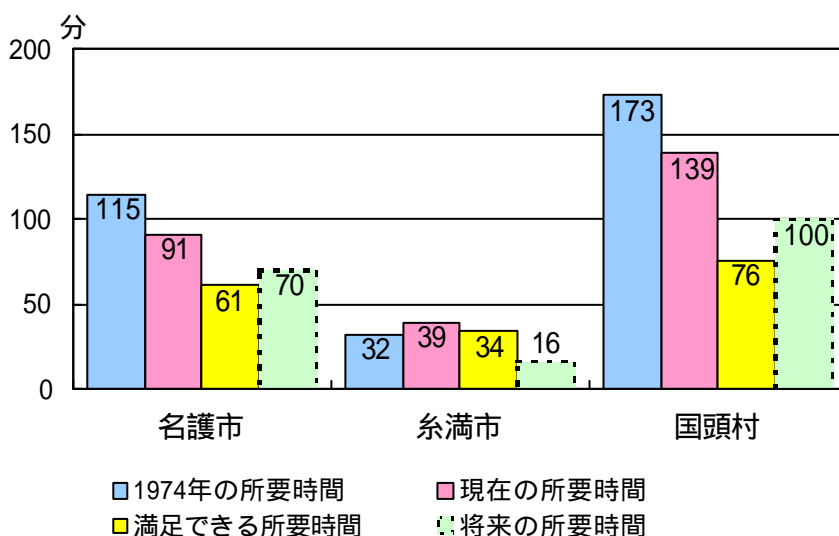

## 北部地域の住民は生活関連施設への所要時間に不満【くらし】

- 大規模商業施設や文化娯楽施設は那覇市内に集積し、北部地域の県民は各種生活関連施設への所要時間に満足していない(例：国頭村から那覇空港へは、現在の所要時間が148分に対し、満足できる所要時間は76分)。
- 那覇市などへの所要時間を大幅に短縮する地域高規格道路(名護東道路)の整備に取り組んでいます。

那覇空港までの平均所要時間の比較

百貨店 (那覇市) までの平均所要時間の比較

図 生活関連施設への所要時間