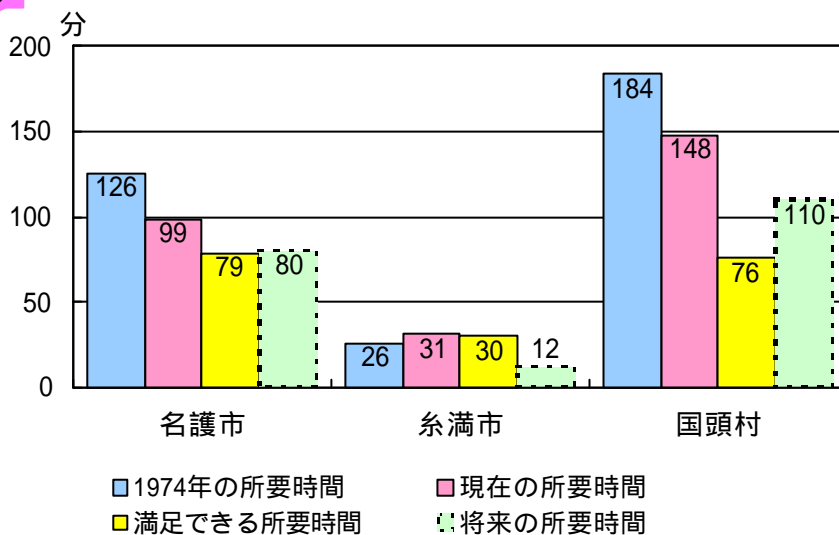

## 北部地域の住民は生活関連施設への所要時間に不満【くらし】

- 大規模商業施設や文化娯楽施設は那覇市内に集積し、北部地域の県民は各種生活関連施設への所要時間に満足していない(例：国頭村から那覇空港へは、現在の所要時間が148分に対し、満足できる所要時間は76分)。
- 那覇市などへの所要時間を大幅に短縮する地域高規格道路(名護東道路)の整備に取り組んでいます。

那覇空港までの平均所要時間の比較

百貨店 (那覇市) までの平均所要時間の比較

図 生活関連施設への所要時間