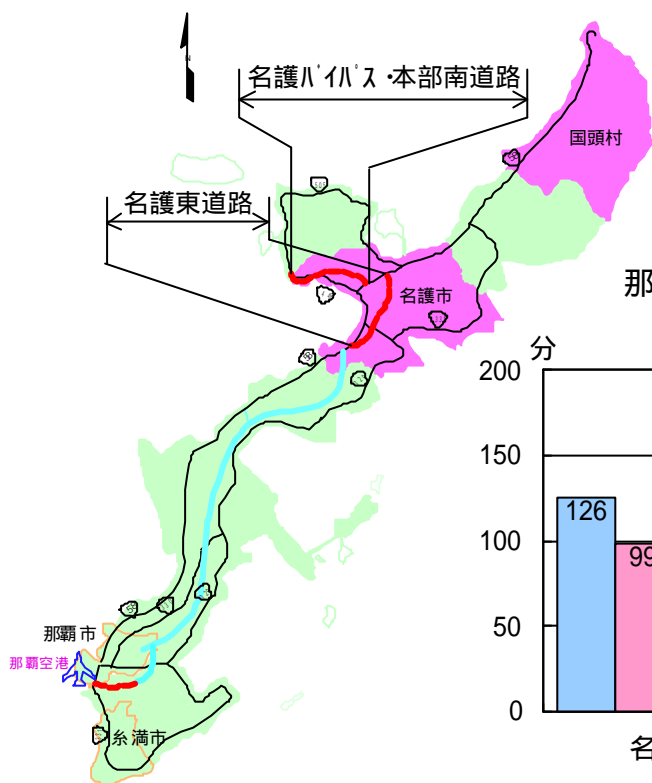

## 北部地域の住民は生活関連施設への所要時間に不満【くらし】

- 大規模商業施設や文化娯楽施設は那覇市内に集積し、北部地域の県民は各種生活関連施設への所要時間に満足していない(例：国頭村から那覇空港へは、現在の所要時間が148分に対し、満足できる所要時間は76分)。
- 那覇市などへの所要時間を大幅に短縮する地域高規格道路(名護東道路)の整備に取り組んでいます。

那覇空港までの平均所要時間の比較

百貨店 (那覇市) までの平均所要時間の比較

図 生活関連施設への所要時間