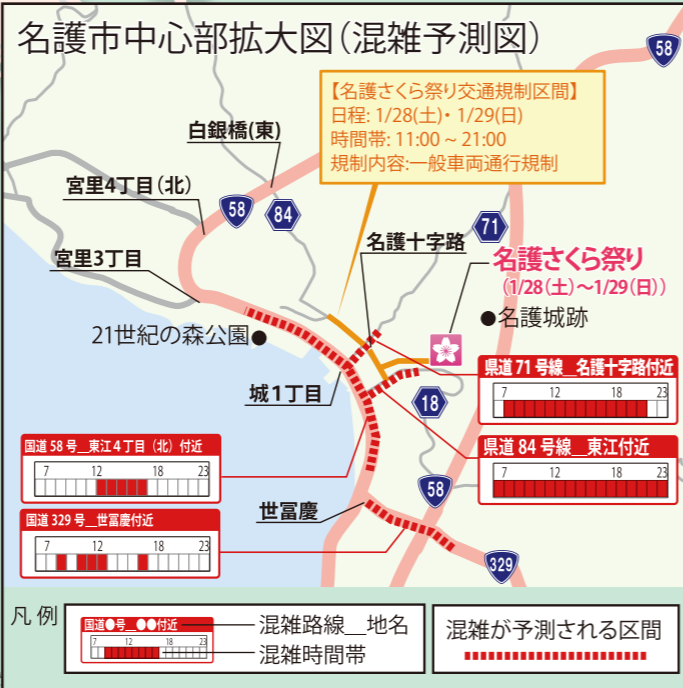

## トピックス お花見スポット渋滞時間予測

お花見シーズン到来! 暖かい沖縄では一足早く見頃を迎えます♪  
各地で開催される様々なフラワーイベントにより、会場周辺では交通混雑が想定されます。  
下図は、過去の一般車プローブデータ(注1)を基に交通混雑が予測される時間帯を記載しました。  
データを参考にし、ゆとりある快適なドライブをお楽しみ下さい。

新型コロナウイルス  
感染症拡大防止の取り組みと  
お客さまへのお願い

- マスク 検温
- 消毒 換気
- 距離

※新型コロナウイルス感染症の感染拡大状況により、掲載イベント内容は、やむなく変更・中止となる場合がございます。ご出発前に、必ず各自治体のHPにて開催状況の確認をお願いいたします。

コロナ対策アプリ

沖縄県新型コロナ対策  
パーソナルサポート  
「RICCA」

沖縄県LINE公式アカウント(沖縄県・新型コロナ対策パーソナルサポート)を友だち登録してください。

### お花見イベント情報

※混雑が予測される区間は、一般車プローブデータ(注1)(過去の名護さくら祭り開催日(H31.1.26-1.27)の時間帯別平均旅行速度から混雑が予測される区間(20km/h未満の区間)を予測したものです。  
※混雑が予測される区間は、過去の実績から予測しており、事故や気象状況等で変化することがありますので、1つの目安として活用ください。  
注1...専用機器(GPS)を搭載した車両から得られる緯度・経度、時刻等の情報