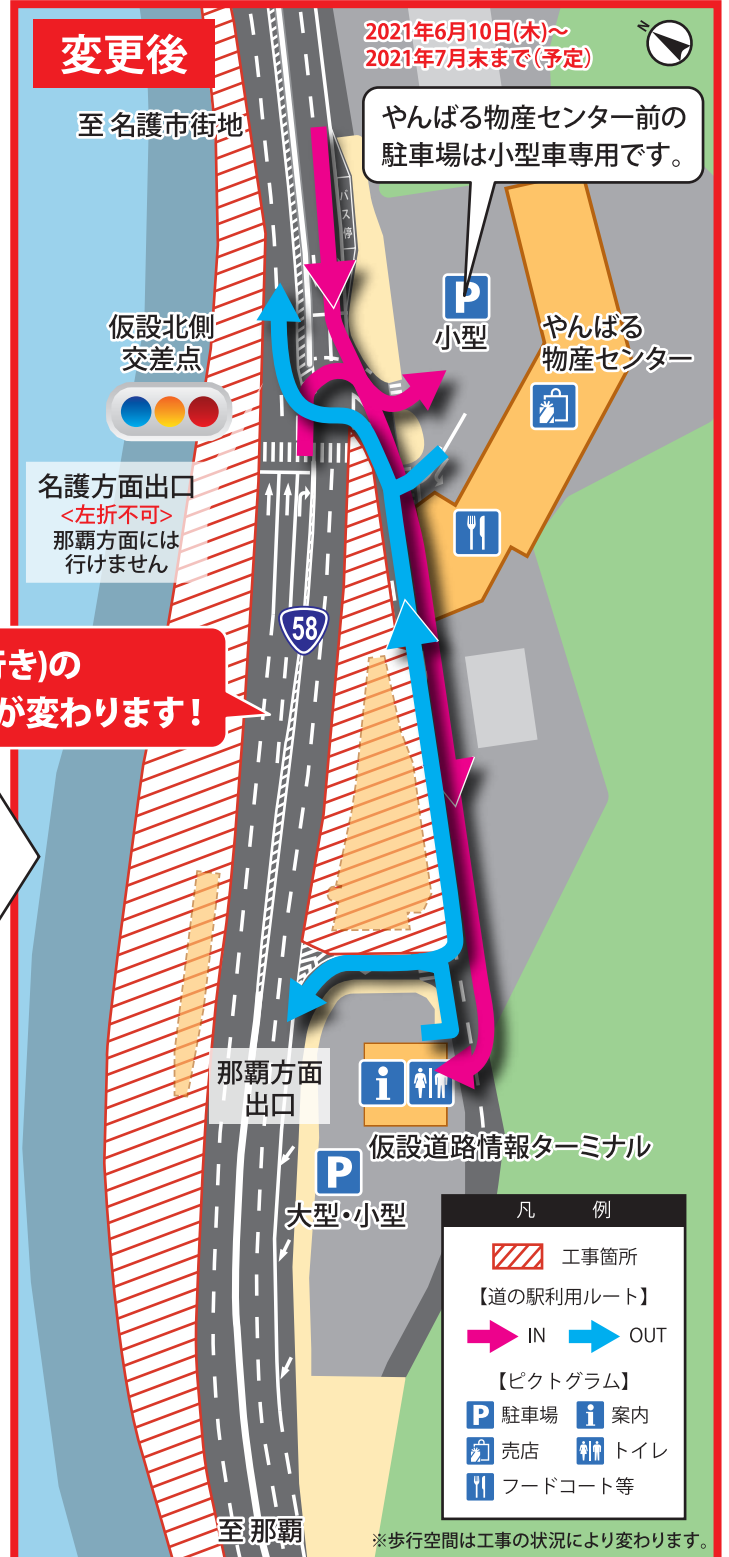

道の駅「許田」

工事に伴う

通行車線(名護行き)の変更のお知らせ

2021年
6月10日(木)～

国道58号(名護行き)の通行車線の位置が変わります。なお、道の駅「許田」への出入口交差点は現在と同じ運用となります。工事中はご迷惑をおかけいたしますが、ご理解ご協力をよろしくお願いいたします。

国道58号(名護行き)の
通行車線の位置が変わります!