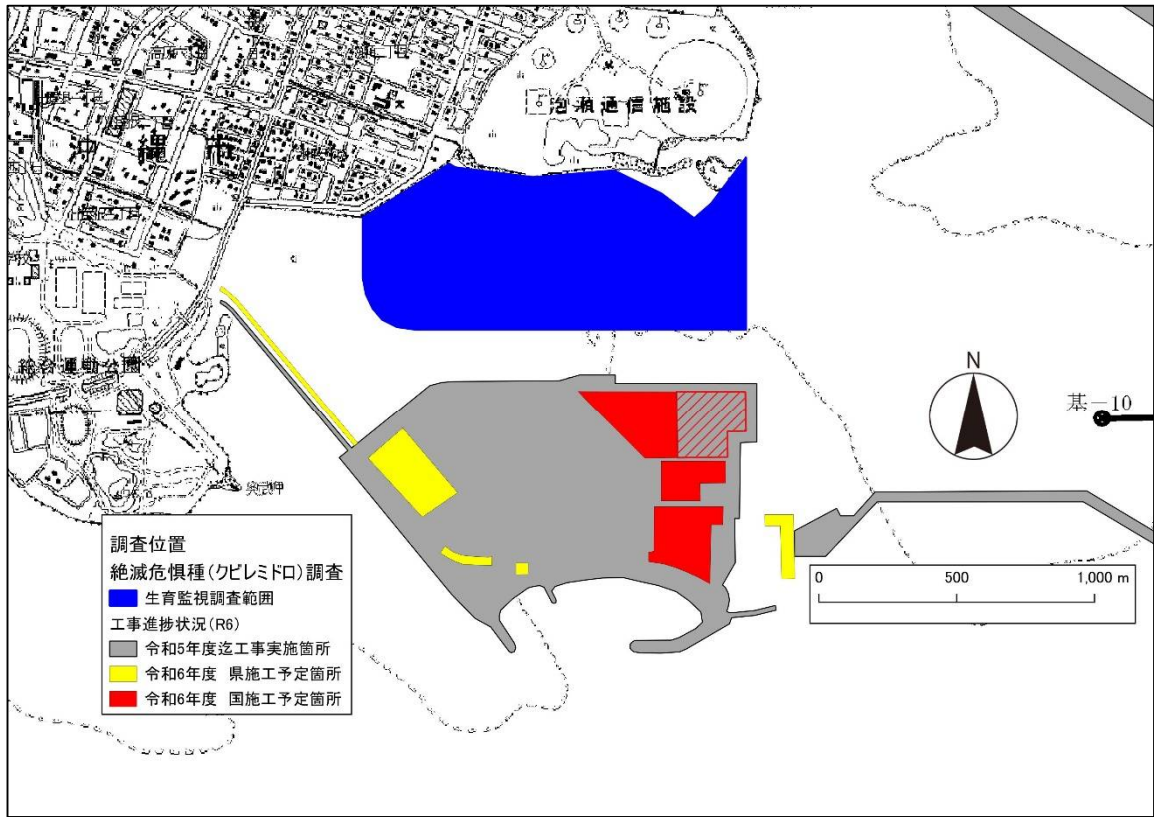

・クビレミドロ

クビレミドロ調査は、分布、生育状況を監視項目として、位置図に示す範囲内(青色に着色した範囲)にて、3月、4月に監視調査を実施しています。

位置図

調査結果（泡瀬地区）

クビレミドロ生育面積の経年推移