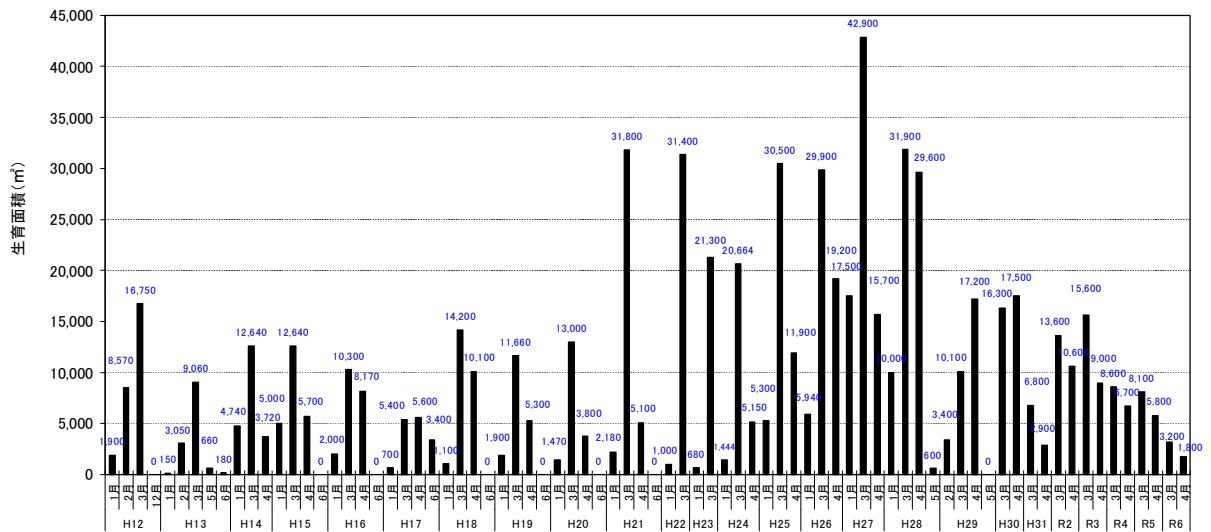

・クビレミドロ

クビレミドロ調査は、分布、生育状況を監視項目として、位置図に示す範囲内(青色に着色した範囲)にて、3月、4月に監視調査を実施しています。

位置図

調査結果（泡瀬地区）

クビレミドロ生育面積の経年推移