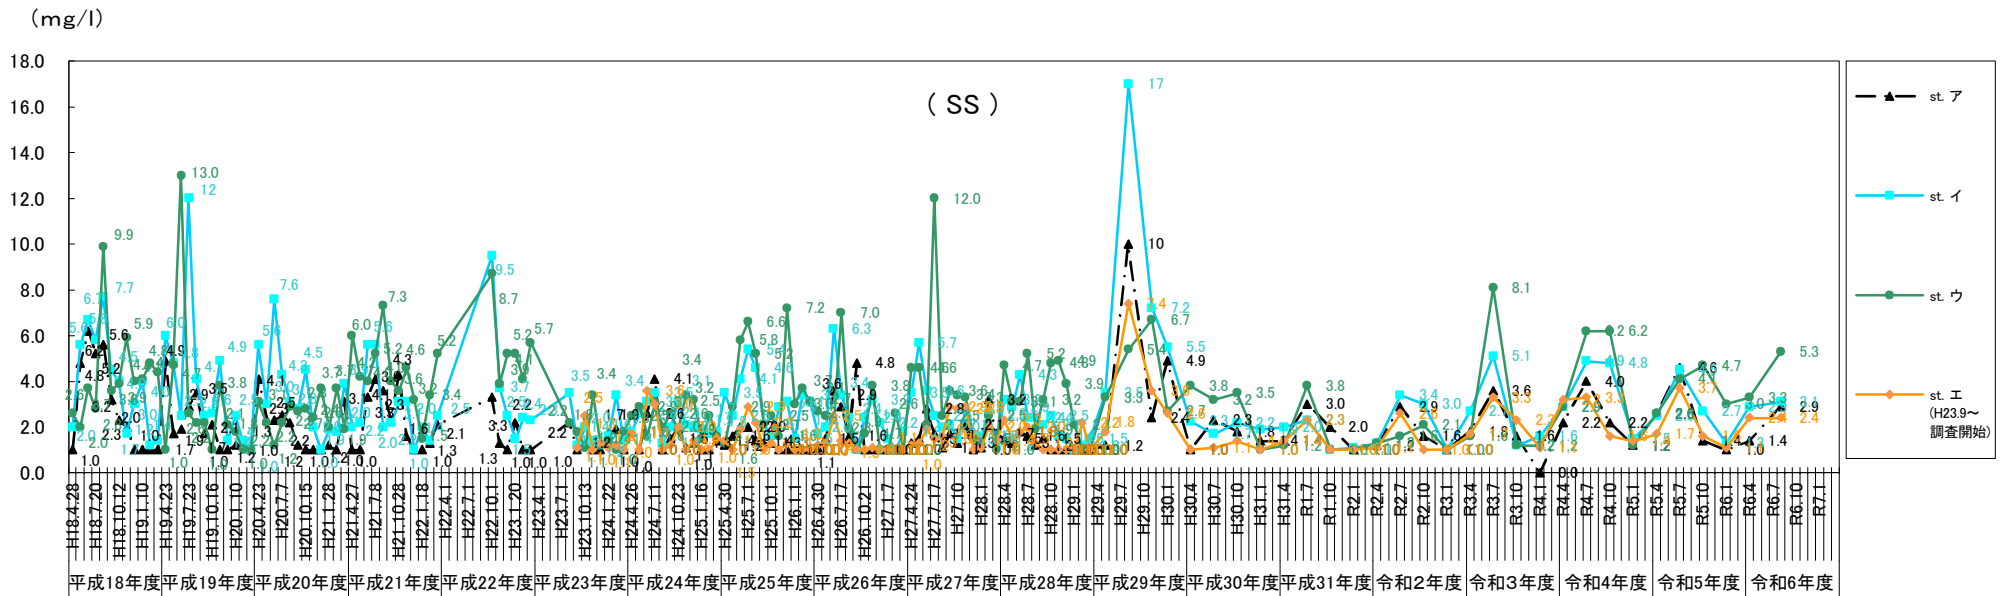

調査結果

干潟部(水路部)水質調査結果

干潟部(水路部)水質調査結果