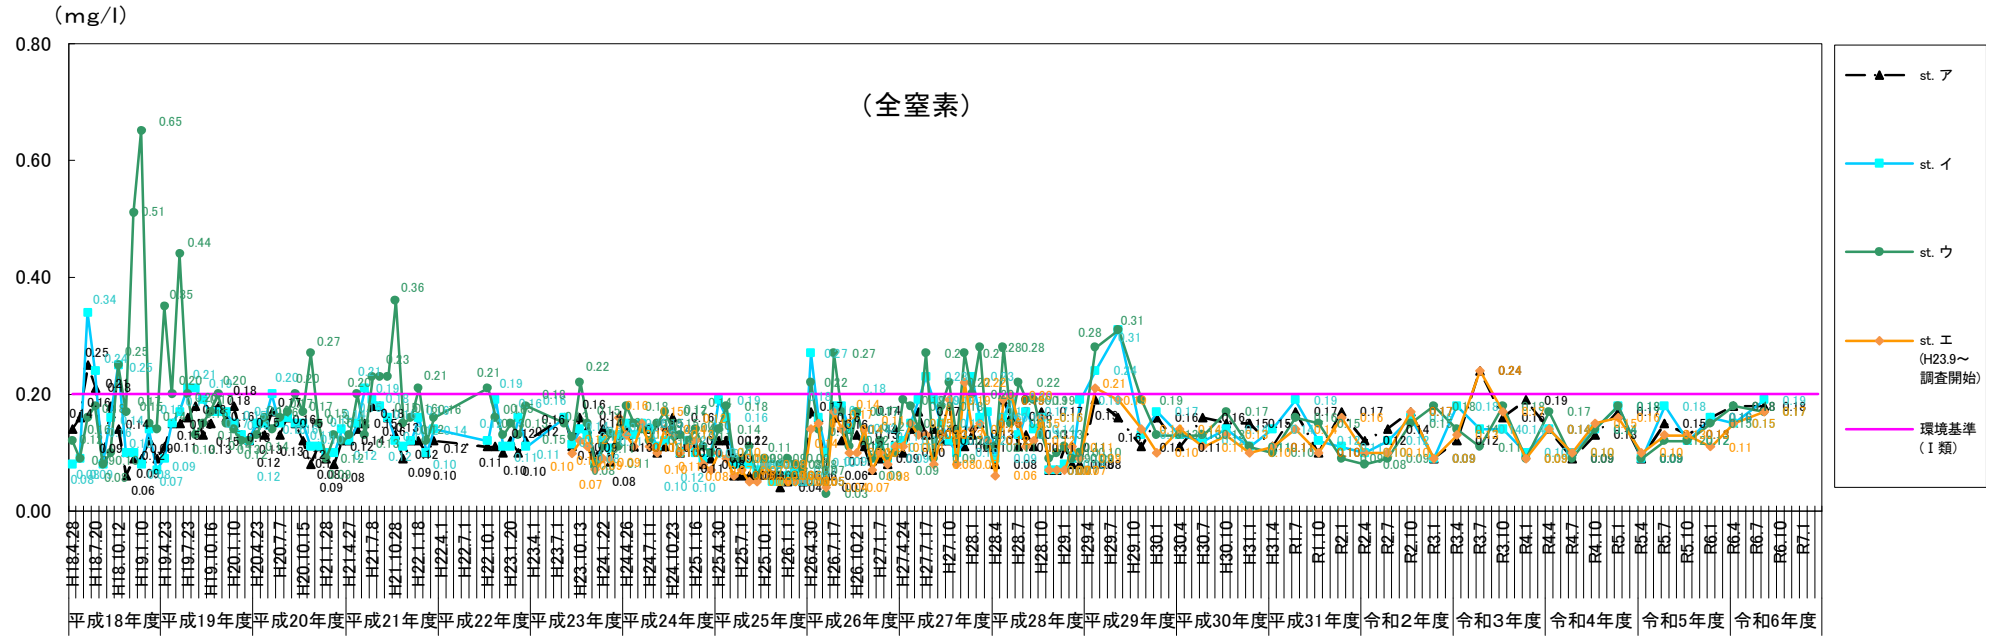

調査結果

干潟部(水路部)水質調査結果

干潟部(水路部)水質調査結果