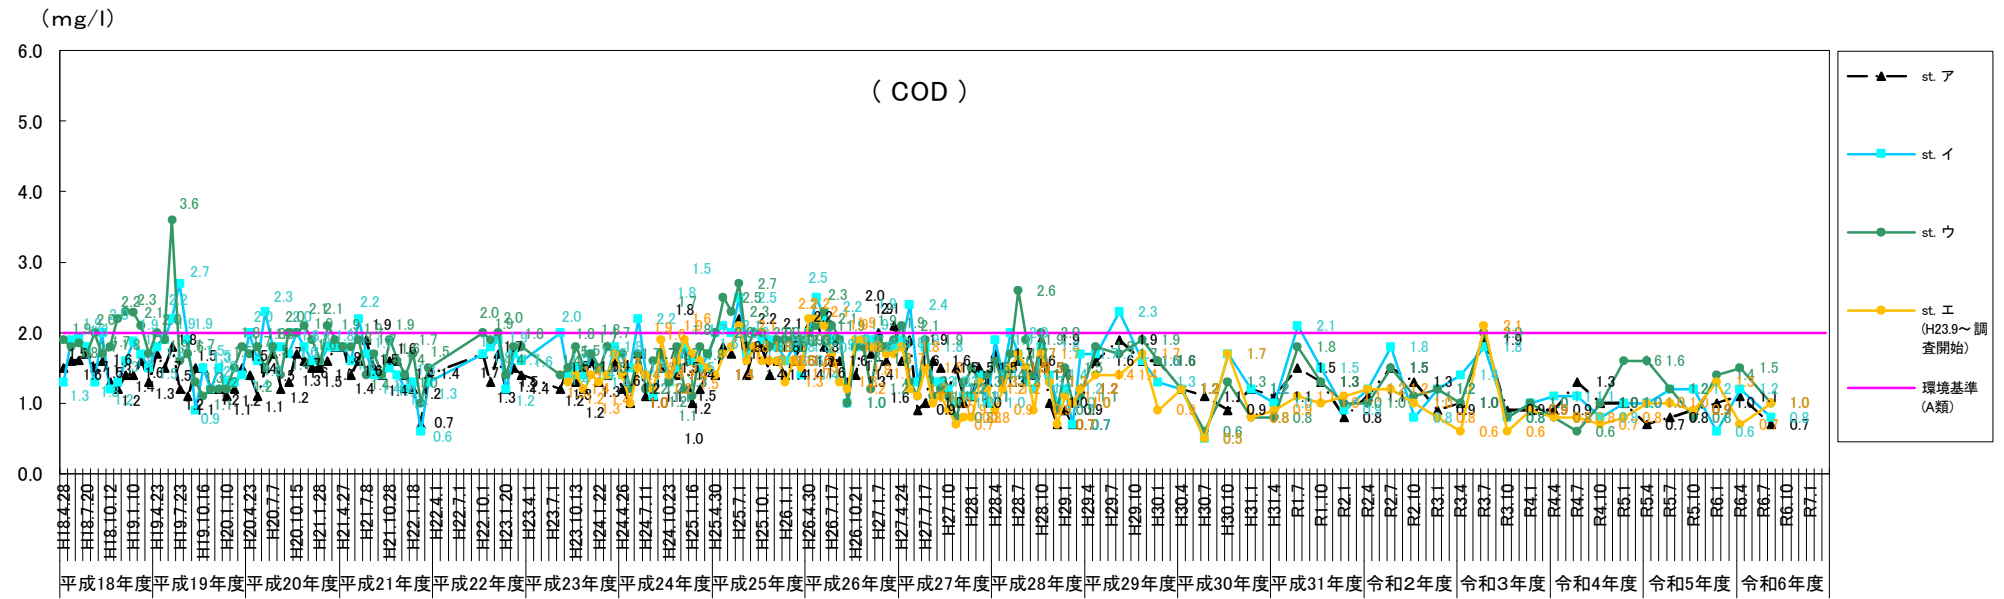

調査結果

干潟部(水路部)水質調査結果

干潟部(水路部)水質調査結果