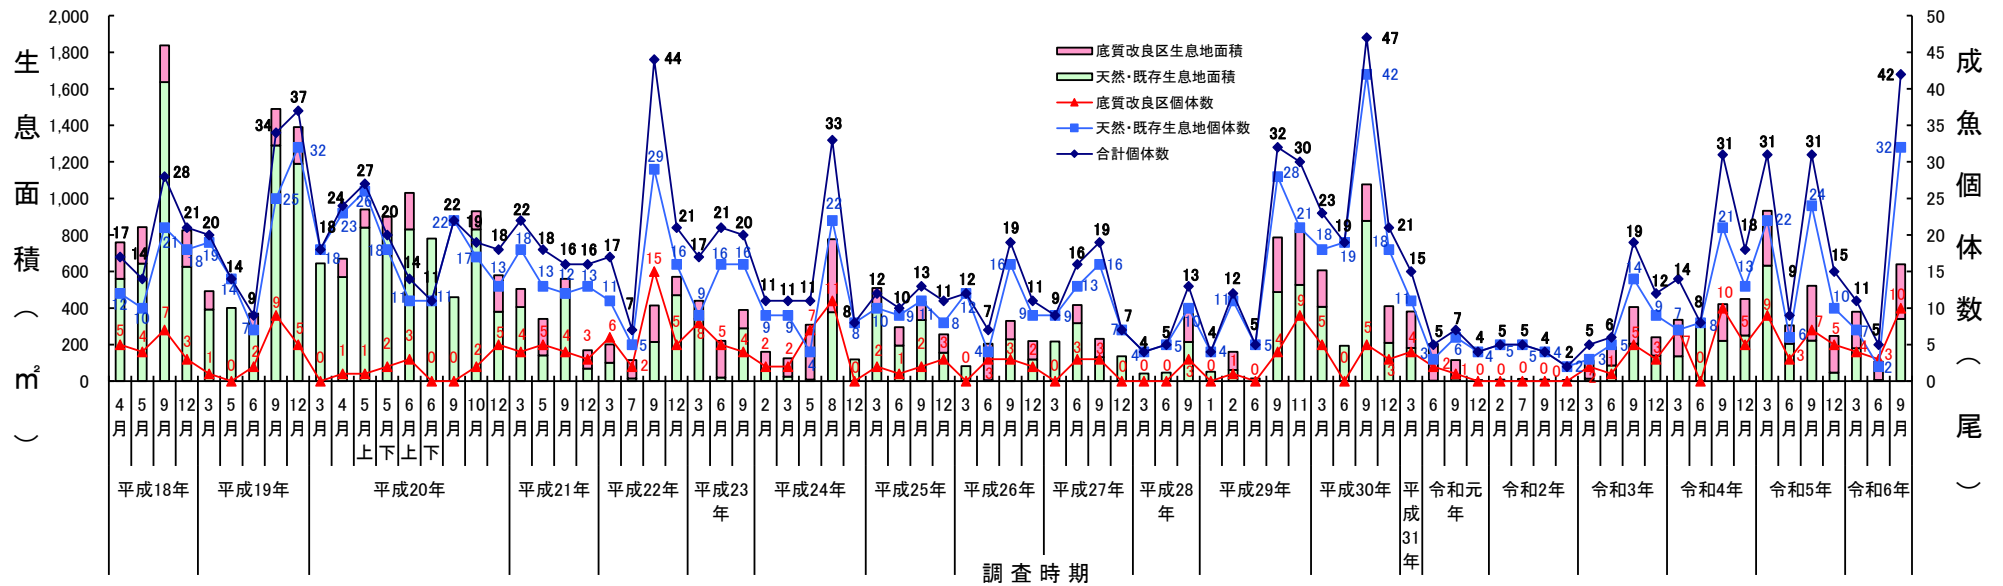

・トカゲハゼ

トカゲハゼ調査として、泡瀬ベイロード東側にて、以下の2種類の調査を実施している。

○成魚生息状況調査（監視項目：成魚個体数、成魚生息面積）は、年4回実施。

○着底幼稚魚生息状況調査（着底幼稚魚個体数等）は、着底時期(5～7月)に3回実施。

【調査位置】

- : トカゲハゼ調査地点
- : 令和5年度迄実施箇所
- : 令和6年度施工予定箇所（国）
- : 令和6年度施工予定箇所（県）

【調査結果】

中城湾港泡瀬地区におけるトカゲハゼ着底幼稚魚数の推移

中城湾港泡瀬地区におけるトカゲハゼ成魚個体数及び生息面積の推移