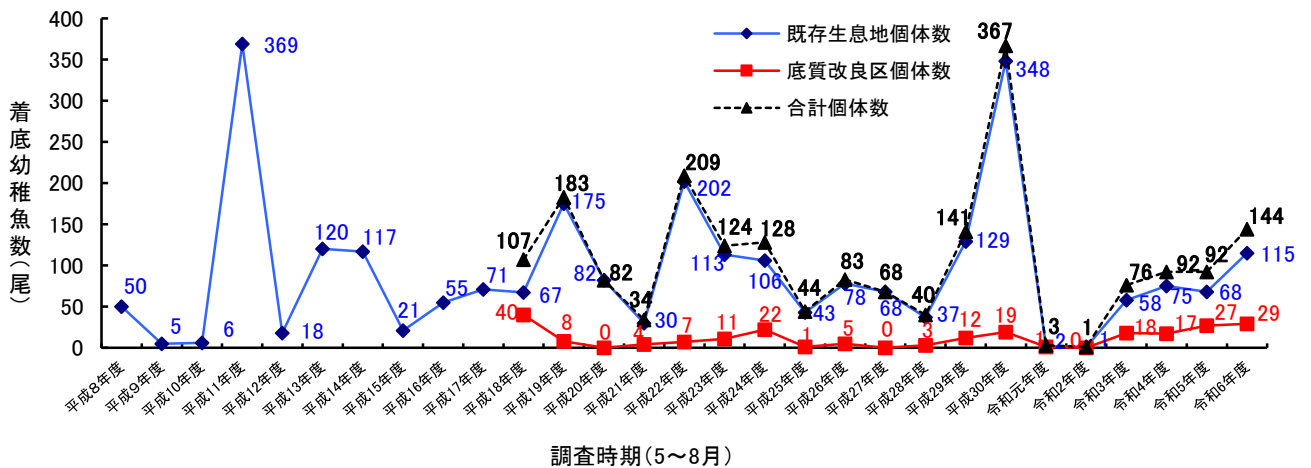

・トカゲハゼ

トカゲハゼ調査として、泡瀬ベイロード東側にて、以下の2種類の調査を実施している。

○成魚生息状況調査（監視項目：成魚個体数、成魚生息面積）は、年4回実施。

○着底幼稚魚生息状況調査（着底幼稚魚個体数等）は、着底時期(5～7月)に3回実施。

【調査位置】

- : トカゲハゼ調査地点
- : 令和5年度迄実施箇所
- : 令和6年度施工予定箇所（国）
- : 令和6年度施工予定箇所（県）

【調査結果】

中城湾港泡瀬地区におけるトカゲハゼ着底幼稚魚数の推移

中城湾港泡瀬地区におけるトカゲハゼ成魚個体数及び生息面積の推移