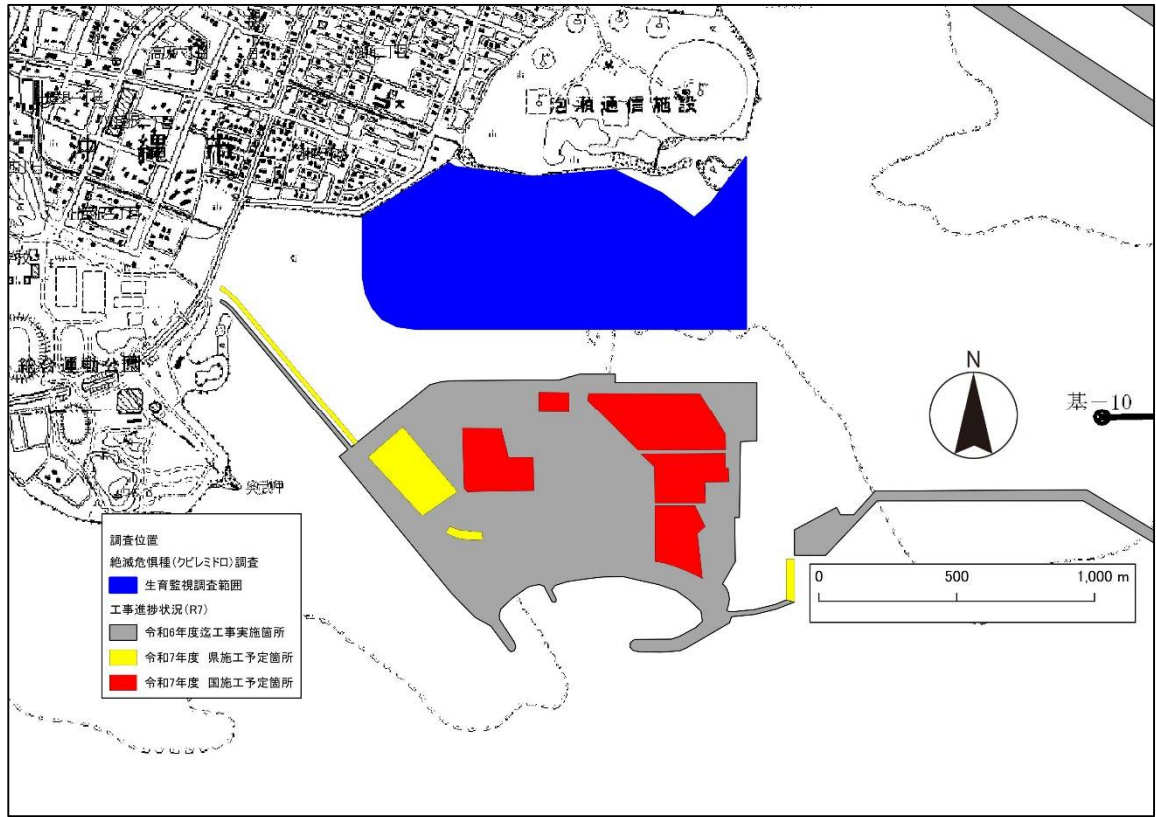

・クビレミドロ

クビレミドロ調査は、分布、生育状況を監視項目として、位置図に示す範囲内(青色に着色した範囲)にて、3月、4月に監視調査を実施しています。

位置図

調査結果 (泡瀬地区)

クビレミドロ生育面積の経年推移