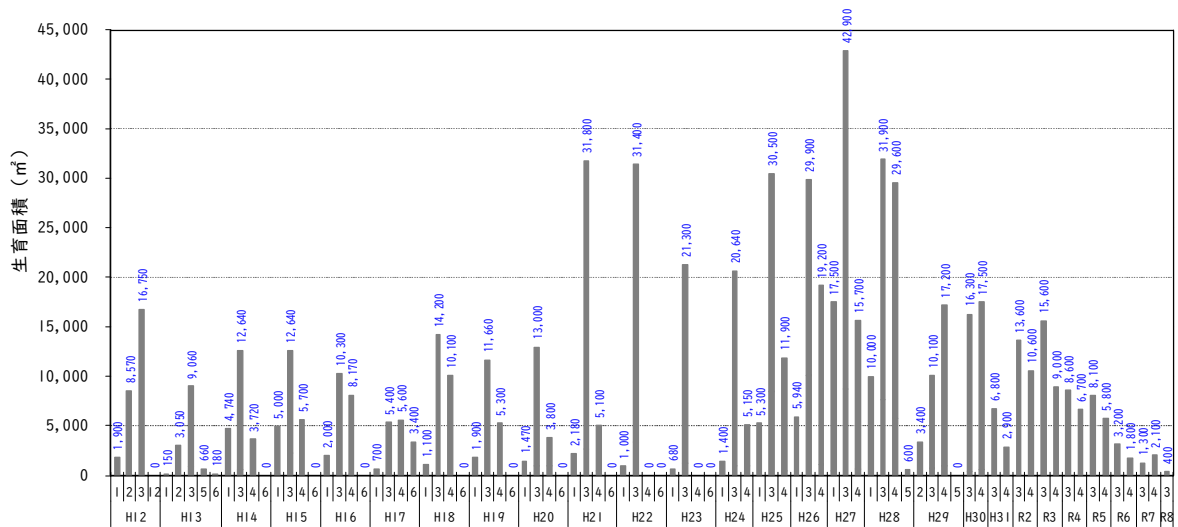

・クビレミドロ

クビレミドロ調査は、分布、生育状況を監視項目として、位置図に示す範囲内(青色に着色した範囲)にて、3月、4月に監視調査を実施しています。

位置図

調査結果 (泡瀬地区)

クビレミドロ生育面積の経年推移