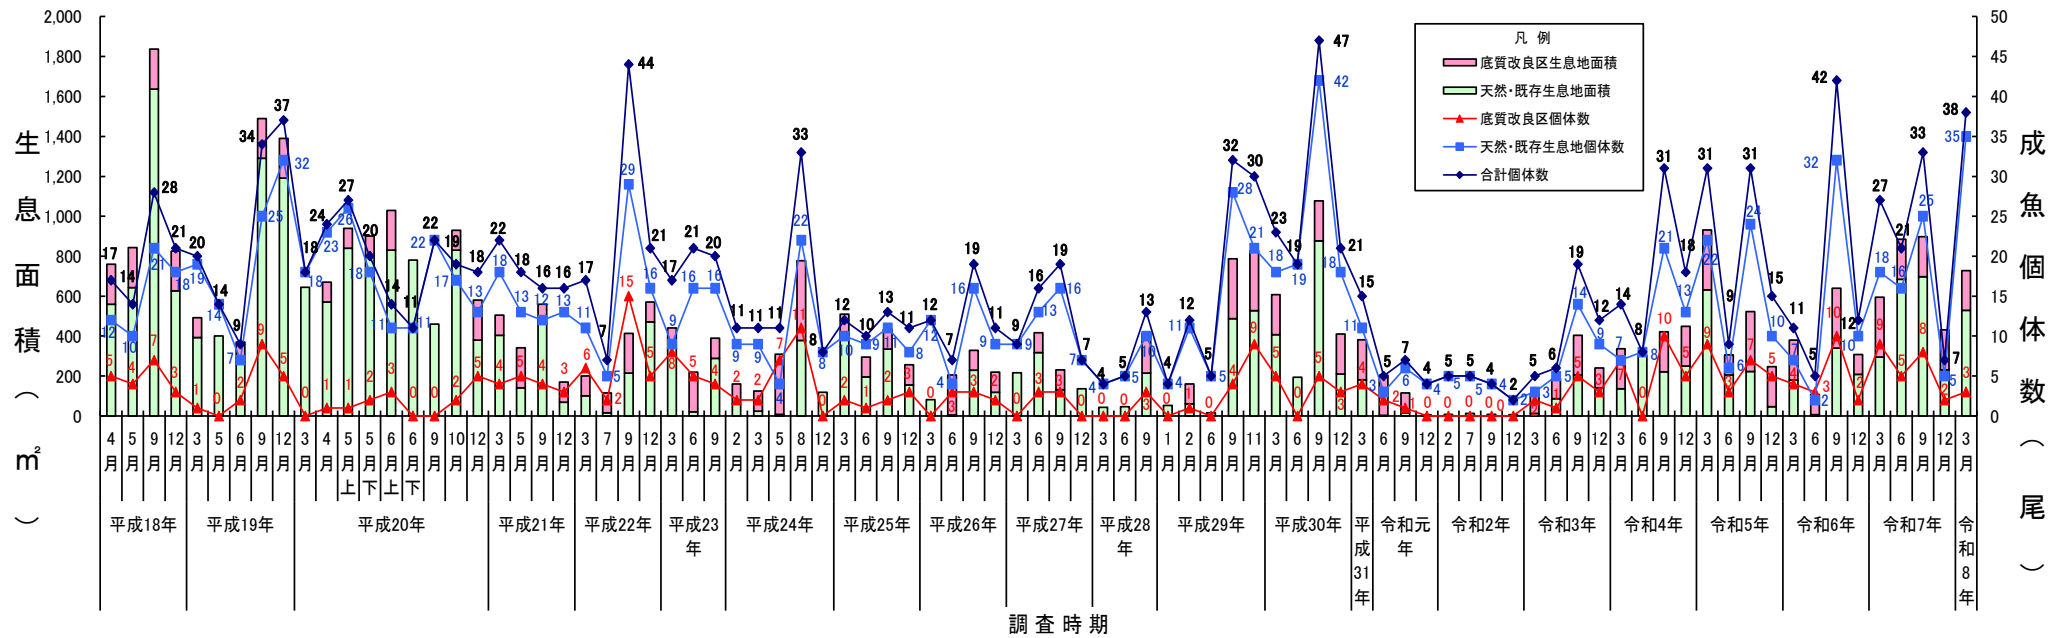

## ・トカゲハゼ

トカゲハゼ調査として、泡瀬ベイロード東側にて、以下の2種類の調査を実施している。

○成魚生息状況調査（監視項目：成魚個体数、成魚生息面積）は、年4回実施。

○着底幼稚魚生息状況調査（着底幼稚魚個体数等）は、着底時期(5～7月)に3回実施。

### 【調査位置】

- : トカゲハゼ調査地点
- : 令和6年度迄実施箇所
- : 令和7年度施工予定箇所（国）
- : 令和7年度施工予定箇所（県）

### 【調査結果】

中城湾港泡瀬地区におけるトカゲハゼ着底幼稚魚数の推移

中城湾港泡瀬地区におけるトカゲハゼ成魚個体数及び生息面積の推移