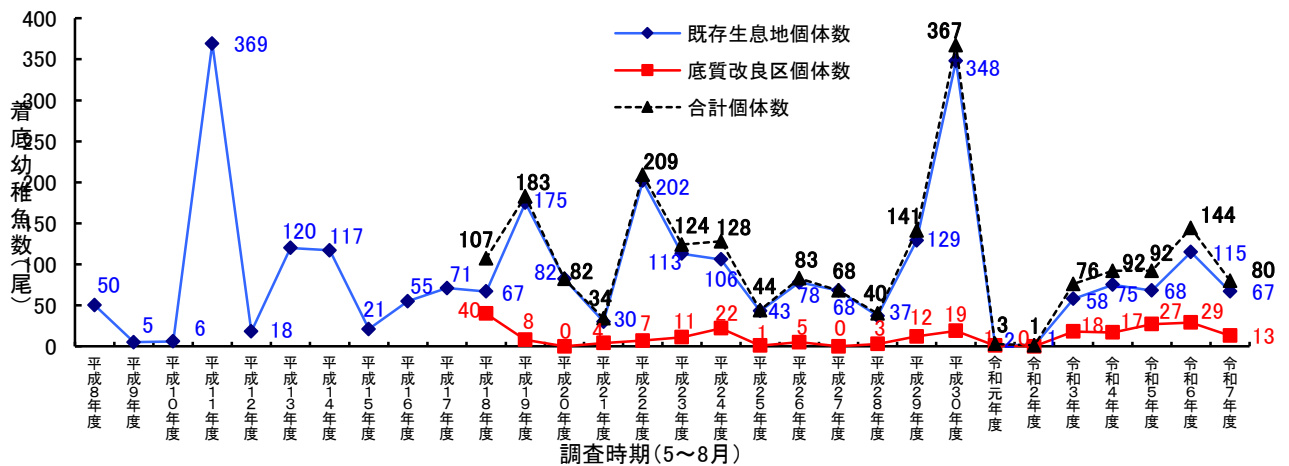

## ・トカゲハゼ

トカゲハゼ調査として、泡瀬ベイロード東側にて、以下の2種類の調査を実施している。

○成魚生息状況調査（監視項目：成魚個体数、成魚生息面積）は、年4回実施。

○着底幼稚魚生息状況調査（着底幼稚魚個体数等）は、着底時期(5～7月)に3回実施。

### 【調査位置】

- : トカゲハゼ調査地点
- : 令和6年度迄実施箇所
- : 令和7年度施工予定箇所（国）
- : 令和7年度施工予定箇所（県）

### 【調査結果】

中城湾港泡瀬地区におけるトカゲハゼ着底幼稚魚数の推移

中城湾港泡瀬地区におけるトカゲハゼ成魚個体数及び生息面積の推移