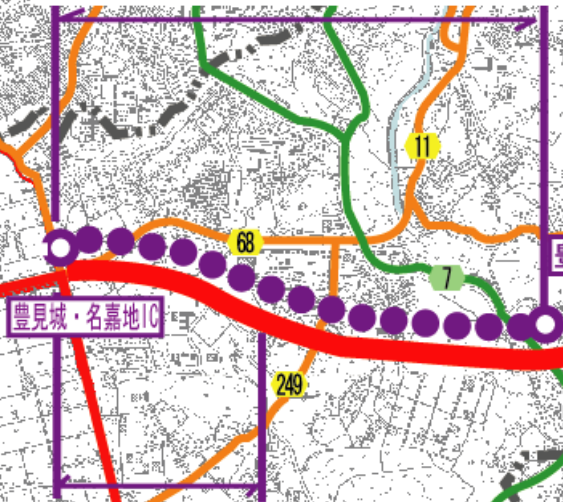

凡例	
	沖縄自動車道
	南風原道路
	国道
	豊見城東道路
	主要地方道
	一般県道
	市町村界
	市町村役場等
	主要施設

夜間通行規制区間
豊見城・名嘉地IC~豊見城IC

那覇空港

沖縄県庁
那覇市役所

那覇IC

はえばる
南風原町

南風原北IC

南風原町役場

とみぐすく
豊見城市

豊見城IC

南風原南IC

なんじょう
南城市

やえせ
八重瀬町

工事施工箇所