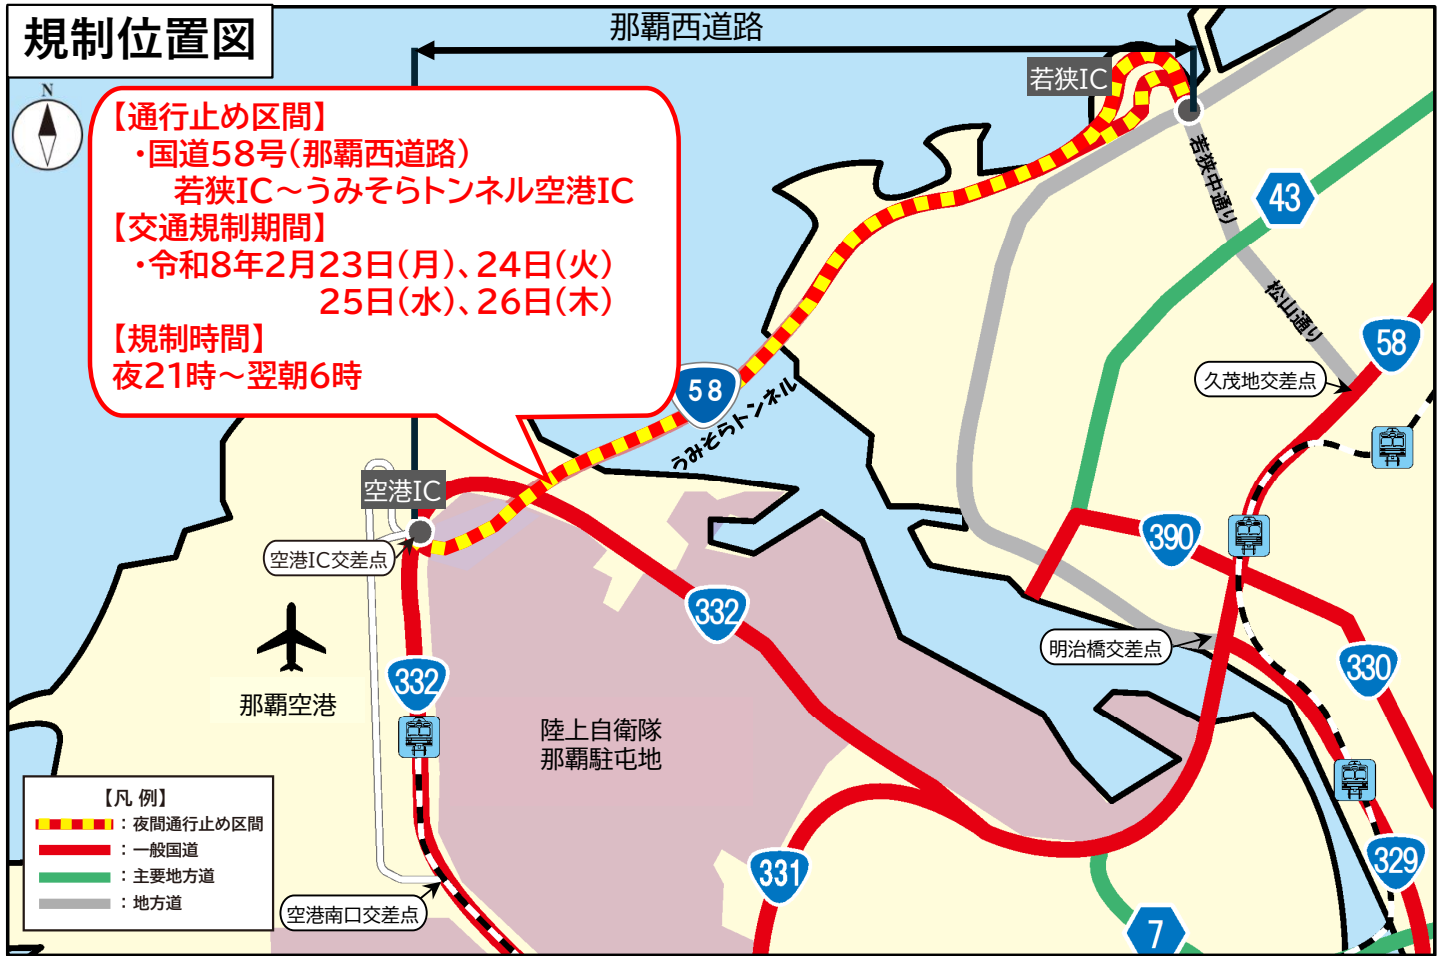

【跨道橋撤去工事に伴う夜間通行止めのお知らせ】

規制期間中の迂回について、ご理解、ご協力をお願いいたします。