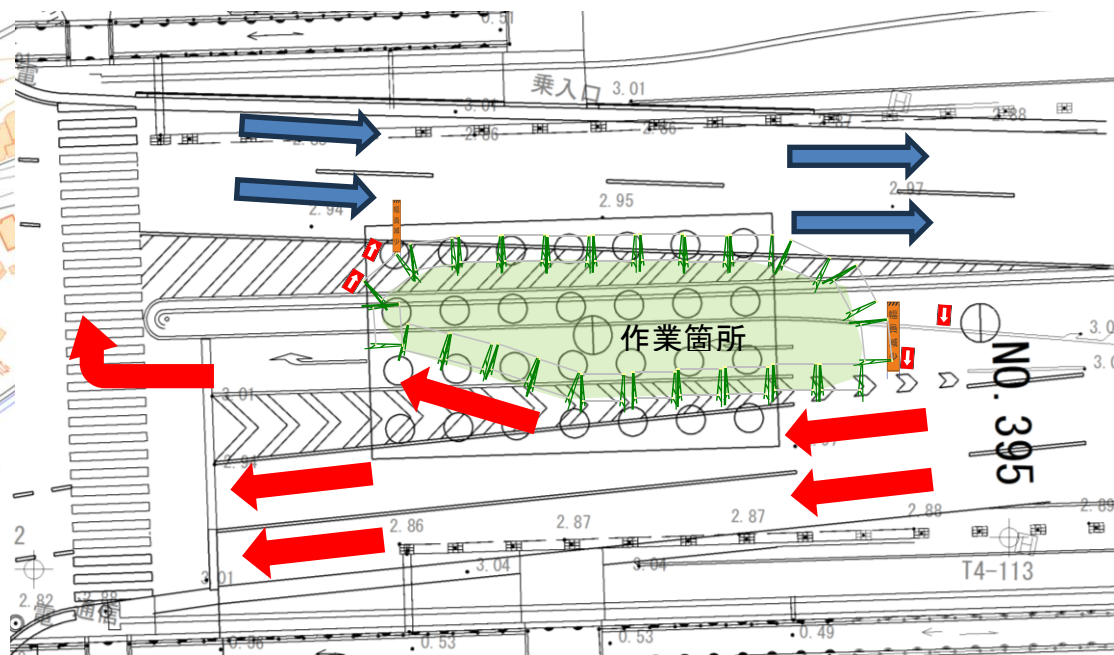

# 地中の不発弾調査（磁気探査）に伴う交通規制のお知らせ

国道331号 豊見城市田頭（豊見城メイクマン西側駐車場入口交差点）  
におきまして、磁気探査に伴う道路規制を行います。

## 【規制期間】

令和6年7月1日(月)～令和6年9月30日(月)  
作業時間 9:00～16:30

現場位置図

交通規制図

位置図出典：国土地理院ウェブサイト<地理院タイルを加工して作成>

<https://maps.gsi.go.jp/#17/26.174418/127.660414/&base=pale&ls=pale&disp=1&vs=c1g0i0h0k0l0u0t0z0r0s0m0f1>