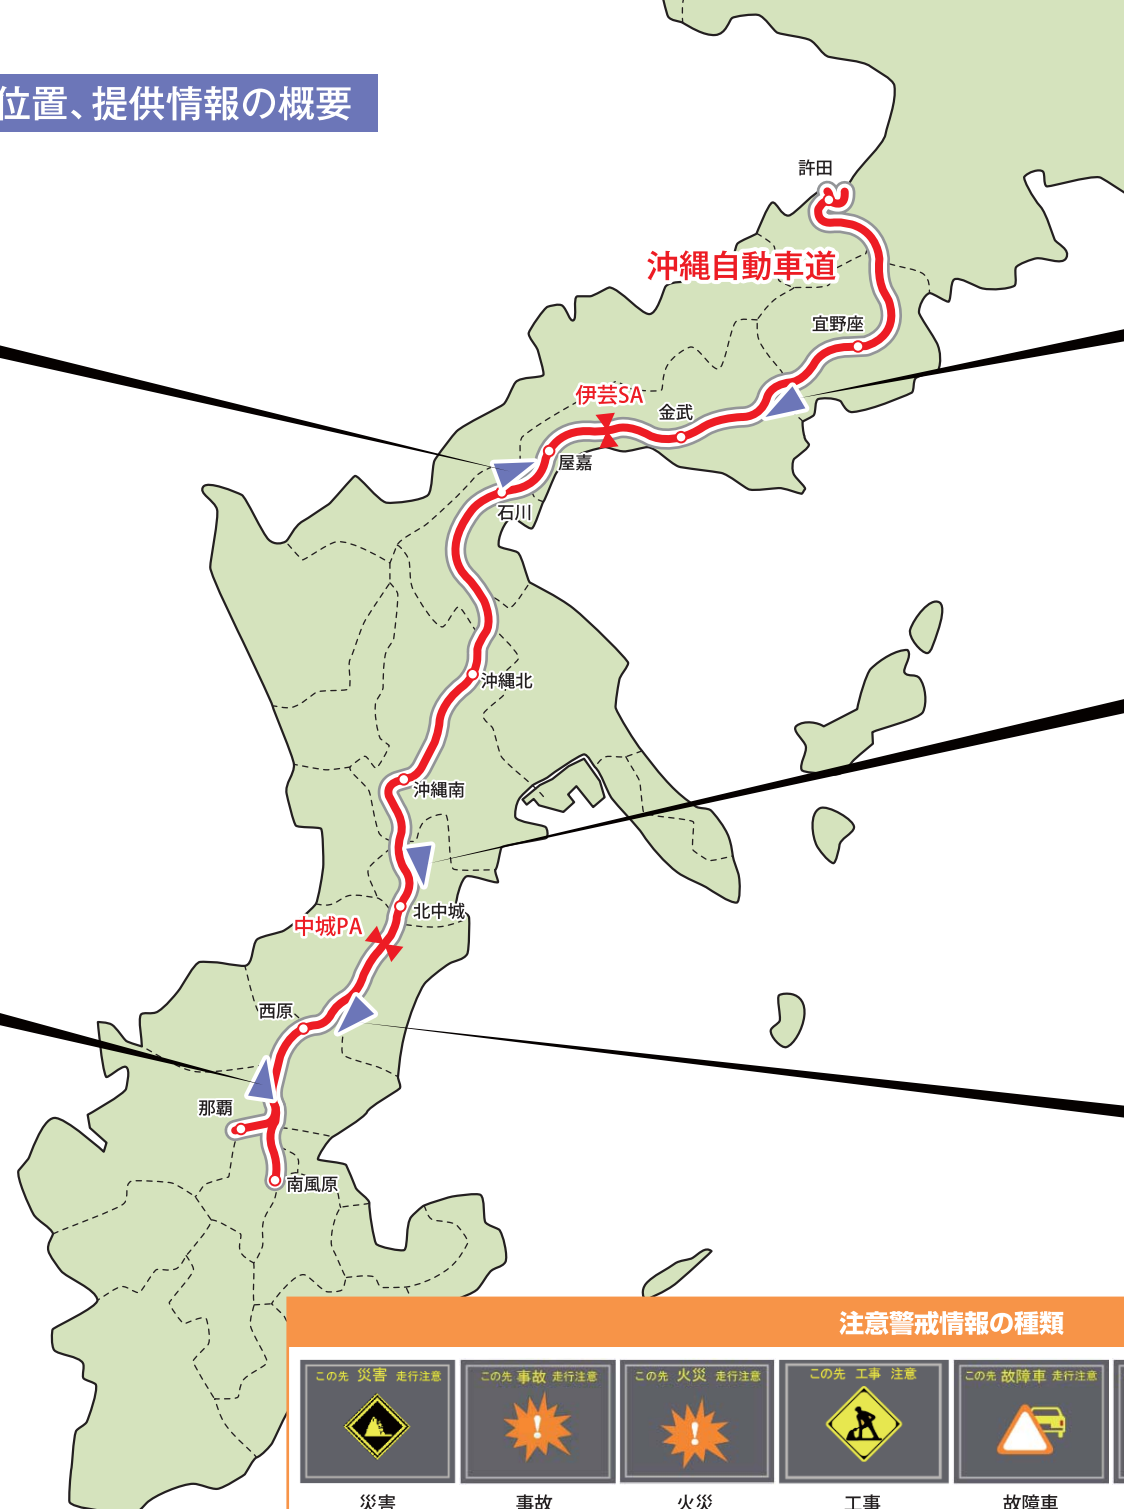

沖縄自動車道のITSスポット位置、提供情報の概要

⑤ 屋嘉IC手前

注意警戒情報 	簡易図形(狭域) 
SAPA情報 	簡易図形(広域) 

④ 西原IC手前

注意警戒情報 	簡易図形(狭域) 
SAPA情報 	簡易図形(広域) 

① 金武IC手前

注意警戒情報 	簡易図形(狭域) 
SAPA情報 	簡易図形(広域) 

② 北中城IC手前

注意警戒情報 	簡易図形(狭域) 
SAPA情報 	

③ 西原IC手前

注意警戒情報 	簡易図形(狭域) 
--	--

- 【凡例】**
-  高速道路
 -  SA・PA
 -  ITSスポット(5.8Gビーム)

注意警戒情報の種類

 <p>この先 災害 走行注意</p>	 <p>この先 事故 走行注意</p>	 <p>この先 火災 走行注意</p>	 <p>この先 工事 注意</p>	 <p>この先 故障車 走行注意</p>	 <p>この先 落下物 走行注意</p>	 <p>逆走車あり注意 速度を落として下さい</p>	 <p>この先 キリ 走行注意</p>
災害	事故	火災	工事	故障車	落下物	逆走車	霧