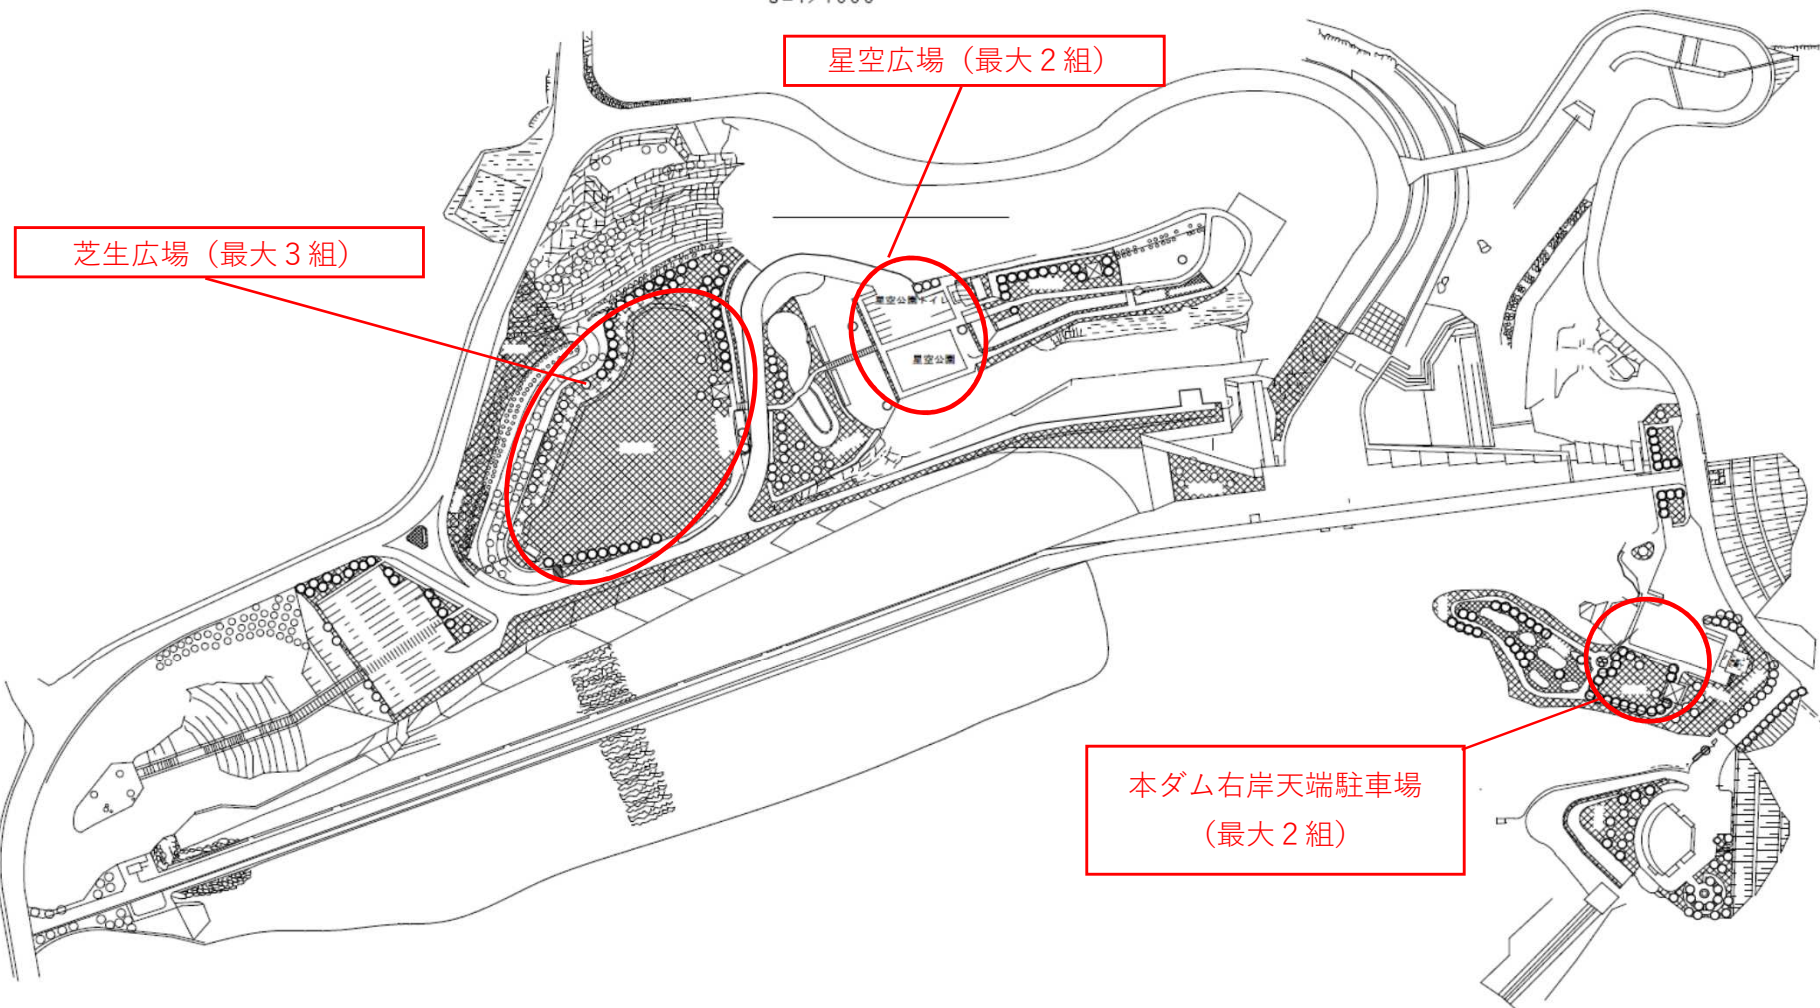

辺野喜ダム 平面図

S=1/1000

辺野喜ダムのキャンプ区画

①

②

③

(芝生)

グランドゴルフ場