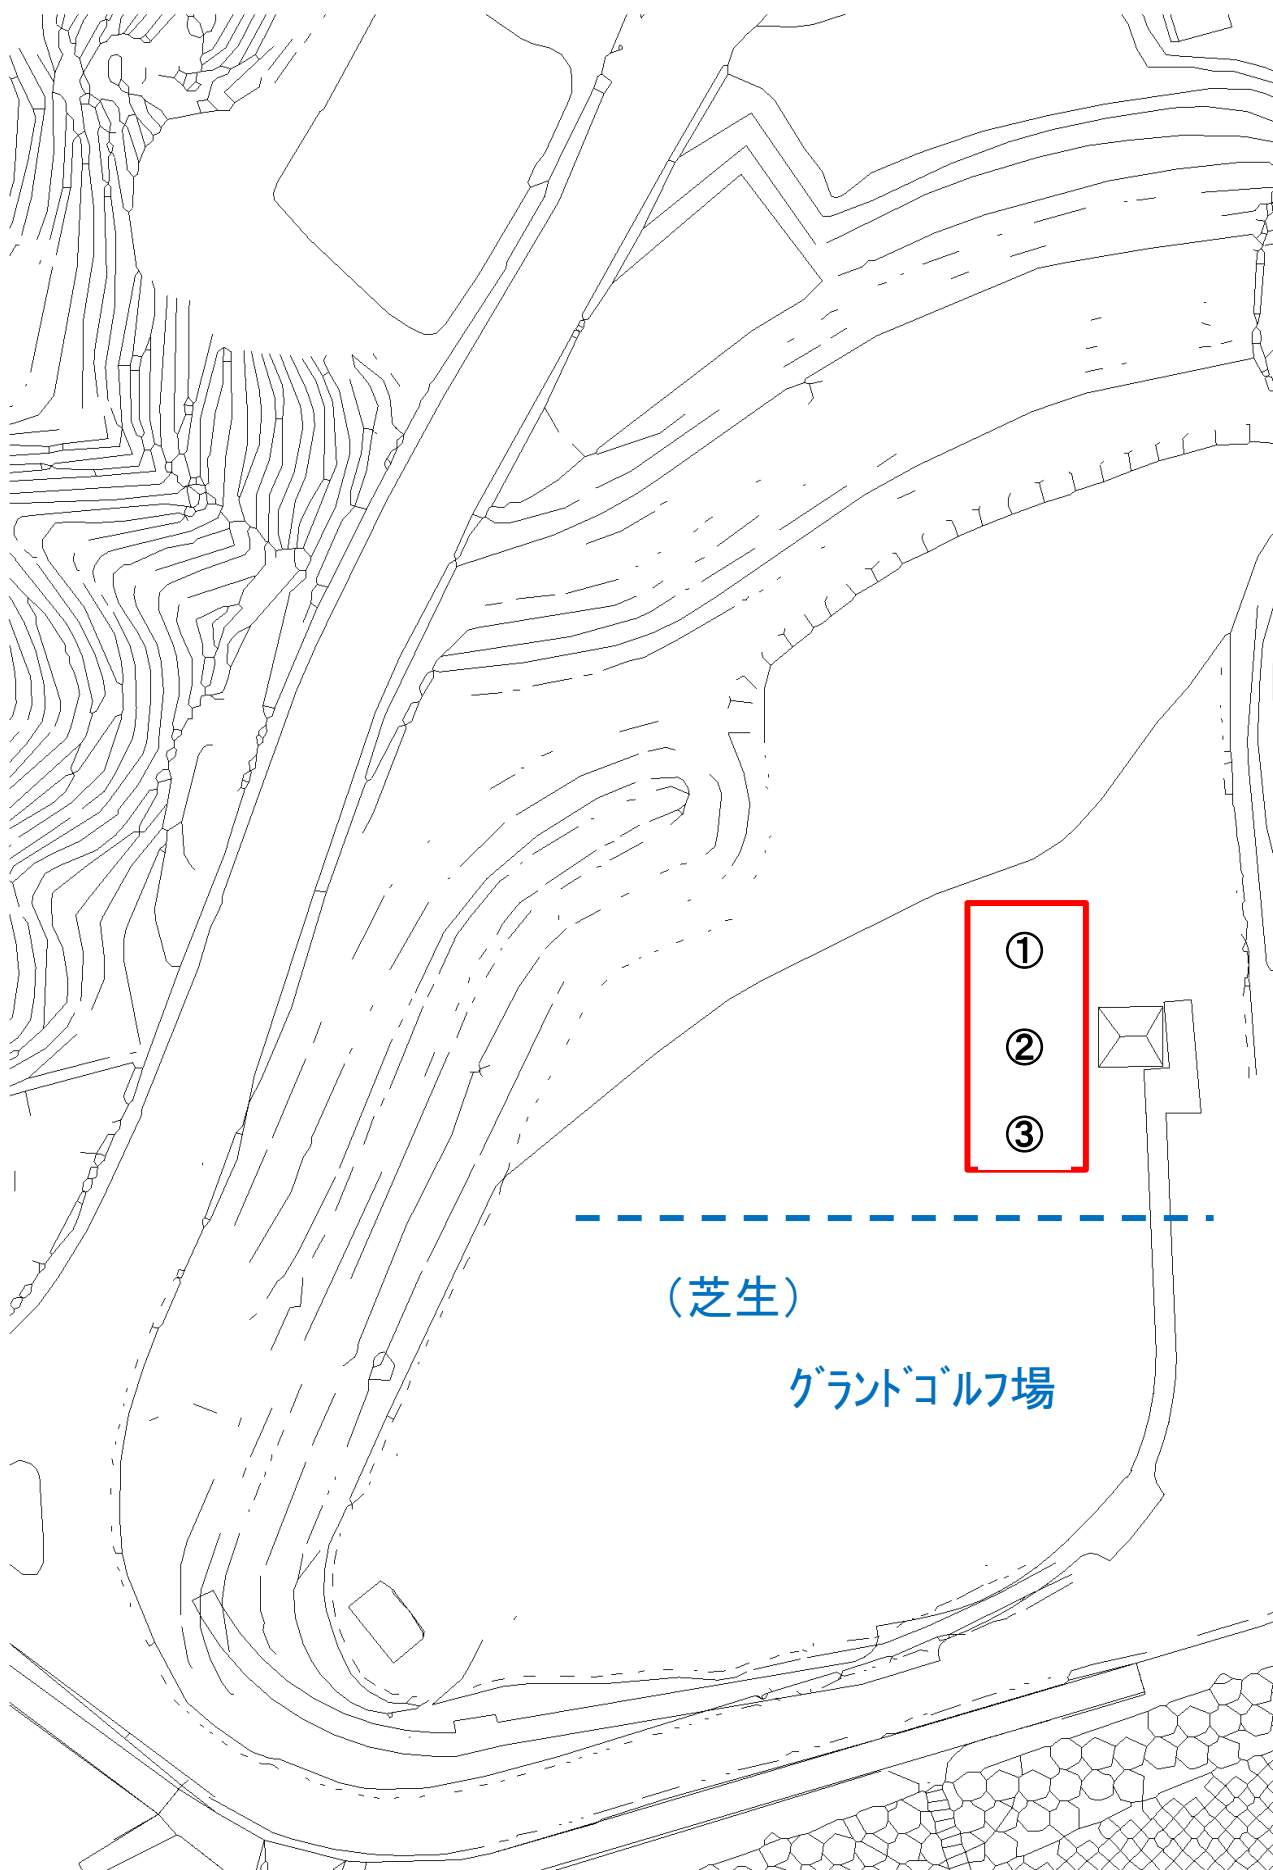

辺野喜ダム 平面図

S=1/1000

辺野喜ダムのキャンプ区画

①

②

③

(芝生)

グランドゴルフ場