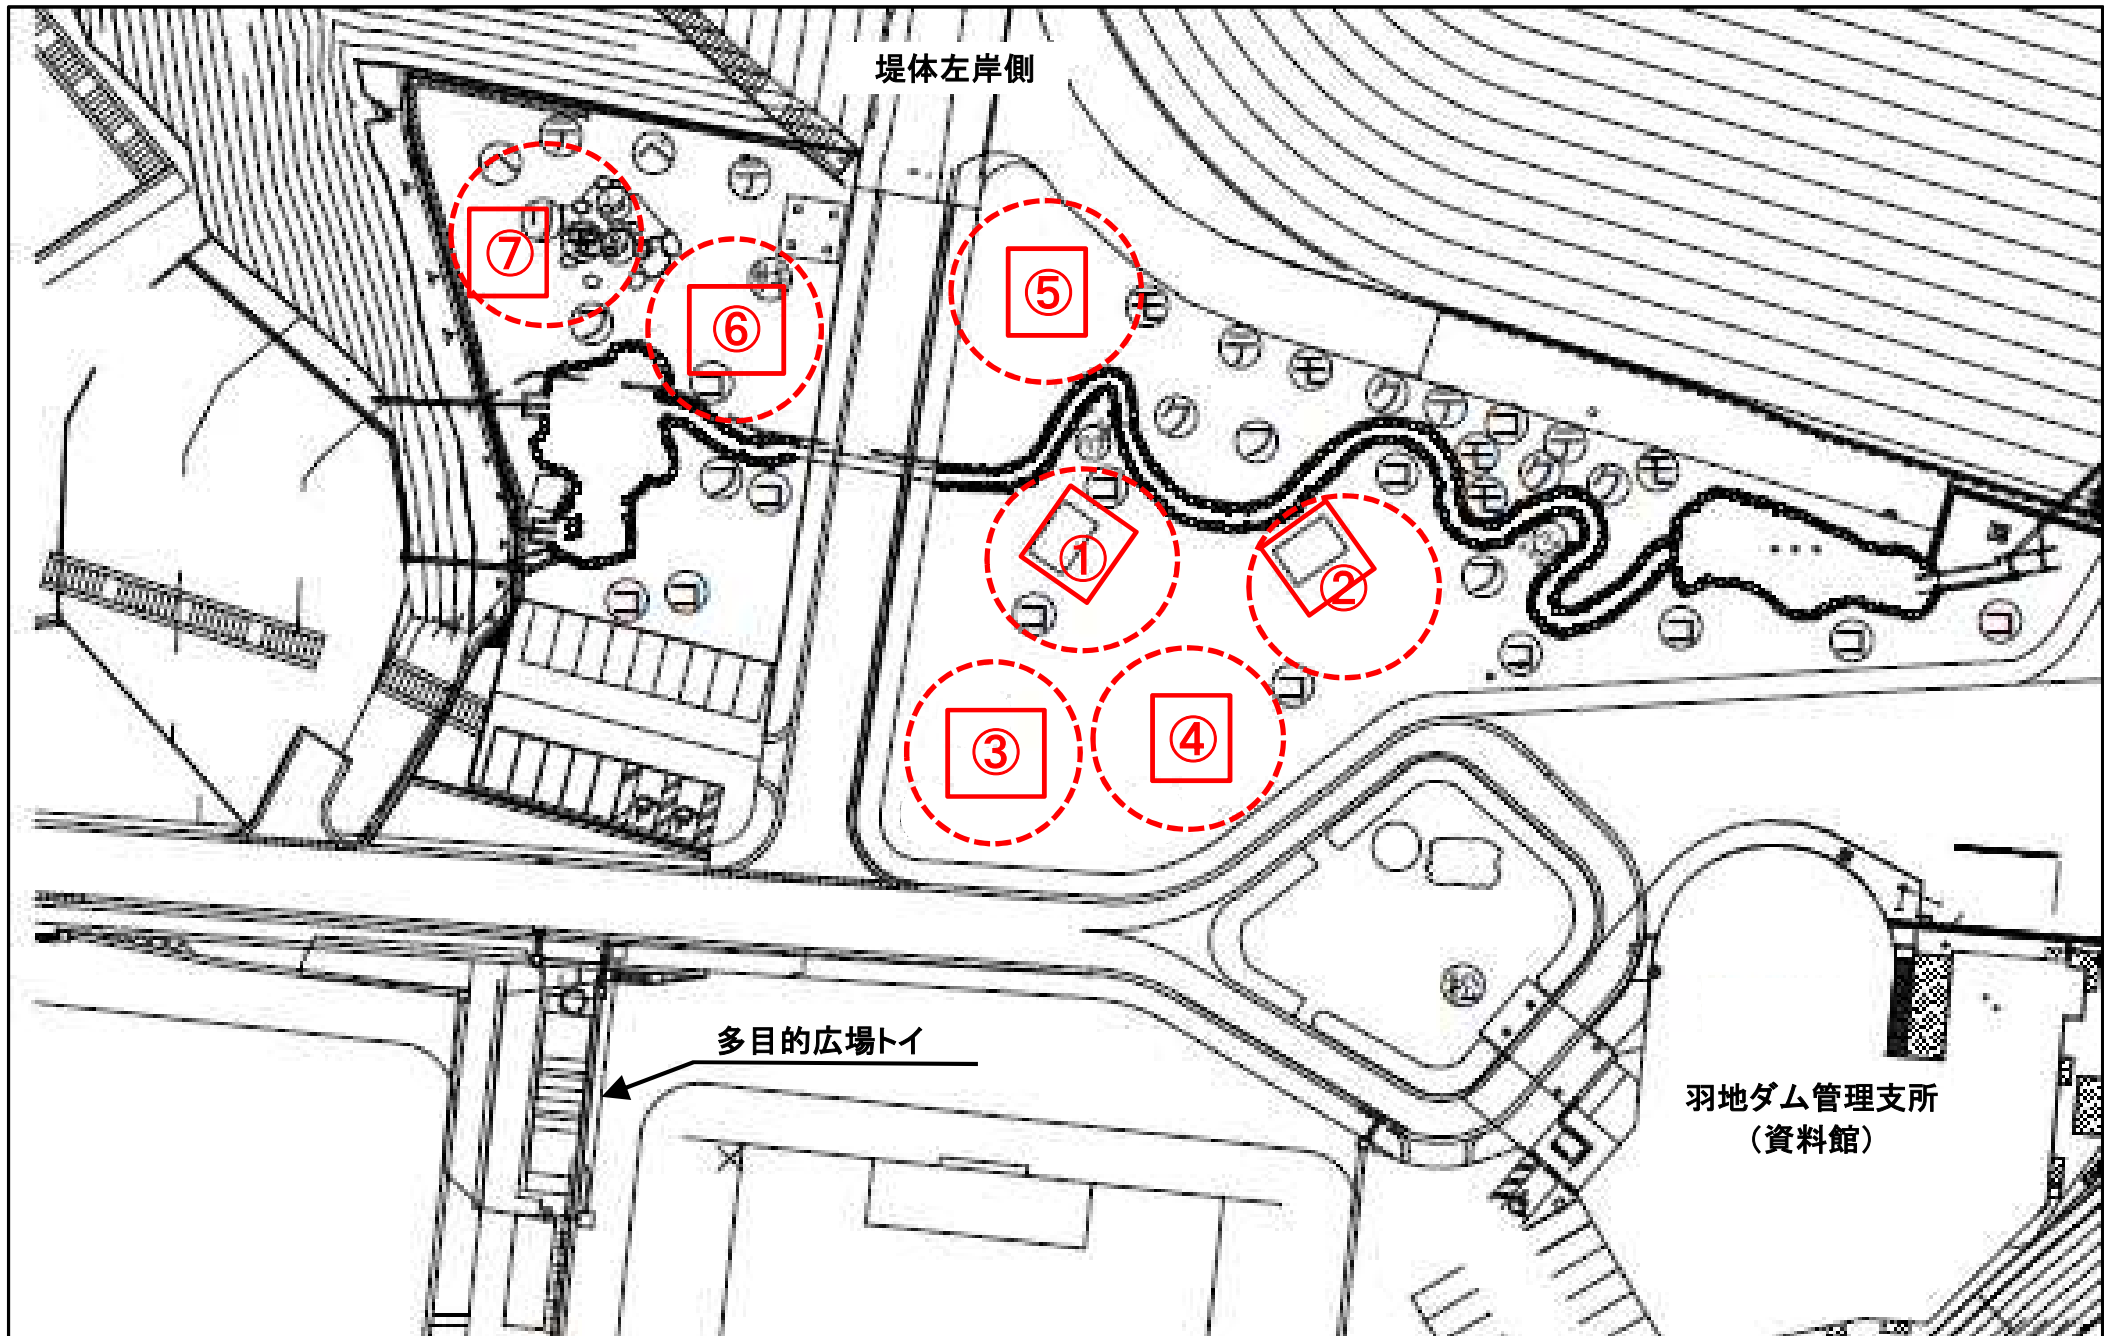

羽地ダムのキャンプ区画-1 (堤体左岸側広場)

羽地ダムのキャンプ区画-2(下流河川)